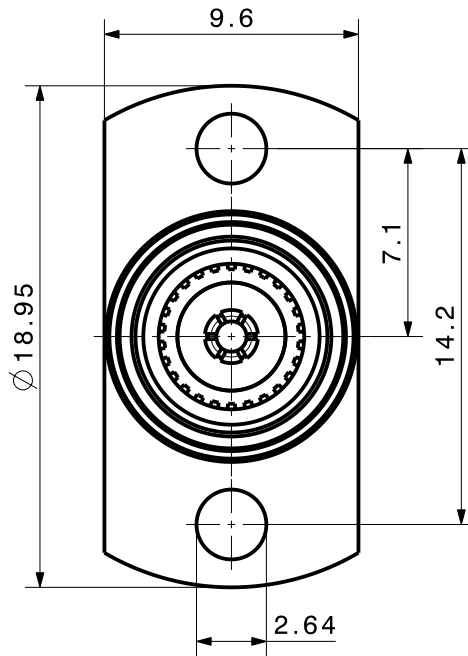

Cable shortening dimension

Mounting hole
ML58

min. radial float 0.55

type / Typ: 25_BMA-N50-2-14	part no. / Teile Nr.: PRO-00130556	A sheet/Blatt XX / XX
description / Beschreibung Panel cable jack	drawing-no. / Zeichnungsnr. DOU-00130556	Release A