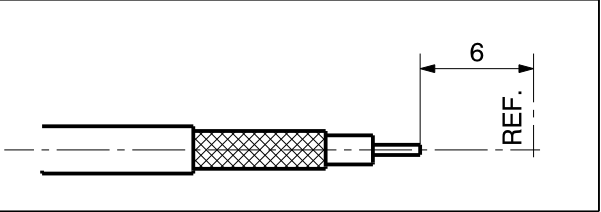

Cable shortening dimension

Mounting hole
ML58

min. radial float 0.55

type / Typ: 25_BMA-N50-2-14	part no. / Teile Nr.: PRO-00130556	A sheet/Blatt XX / XX
description / Beschreibung Panel cable jack	drawing-no. / Zeichnungsnr. DOU-00130556	Release A