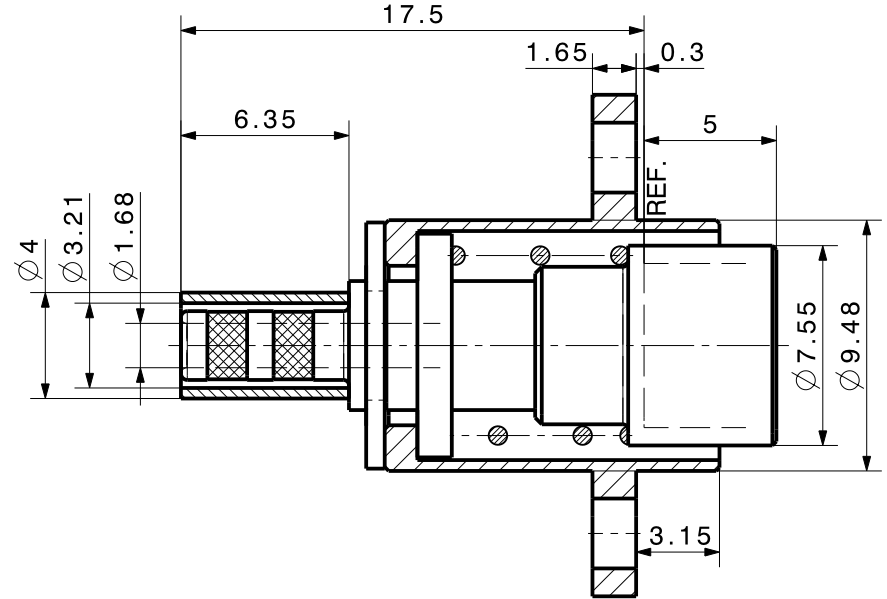

Cable shortening dimension

Mounting hole
ML58

min. radial float 0.55

type / Typ: 25_BMA-N50-2-14	part no. / Teile Nr.: PRO-00130556	A sheet/Blatt XX / XX
description / Beschreibung Panel cable jack	drawing-no. / Zeichnungsnr. DOU-00130556	Release A