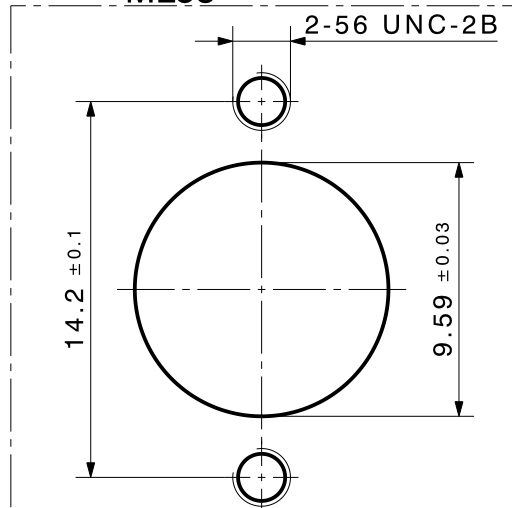

Cable shortening dimension

Mounting hole
ML58

min. radial float 0.55

type / Typ: 25_BMA-N50-2-14	part no. / Teile Nr.: PRO-00130556	A sheet/Blatt XX / XX
description / Beschreibung Panel cable jack	drawing-no. / Zeichnungsnr. DOU-00130556	Release A