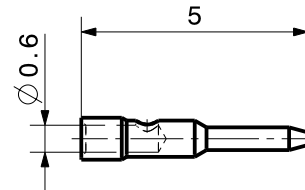

Cable shortening dimension

Mounting hole
ML58

min. radial float 0.55

type / Typ: 25_BMA-N50-2-14	part no. / Teile Nr.: PRO-00130556	A sheet/Blatt XX / XX
description / Beschreibung Panel cable jack	drawing-no. / Zeichnungsnr. DOU-00130556	Release A