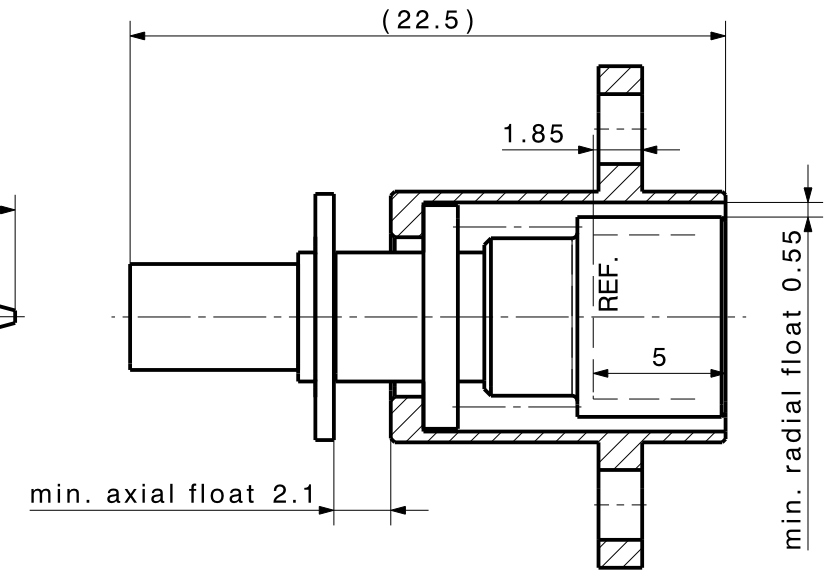

Cable shortening dimension

Mounting hole
ML58

min. radial float 0.55

type / Typ: 25_BMA-N50-2-14	part no. / Teile Nr.: PRO-00130556	A sheet/Blatt XX / XX
description / Beschreibung Panel cable jack	drawing-no. / Zeichnungsnr. DOU-00130556	Release A