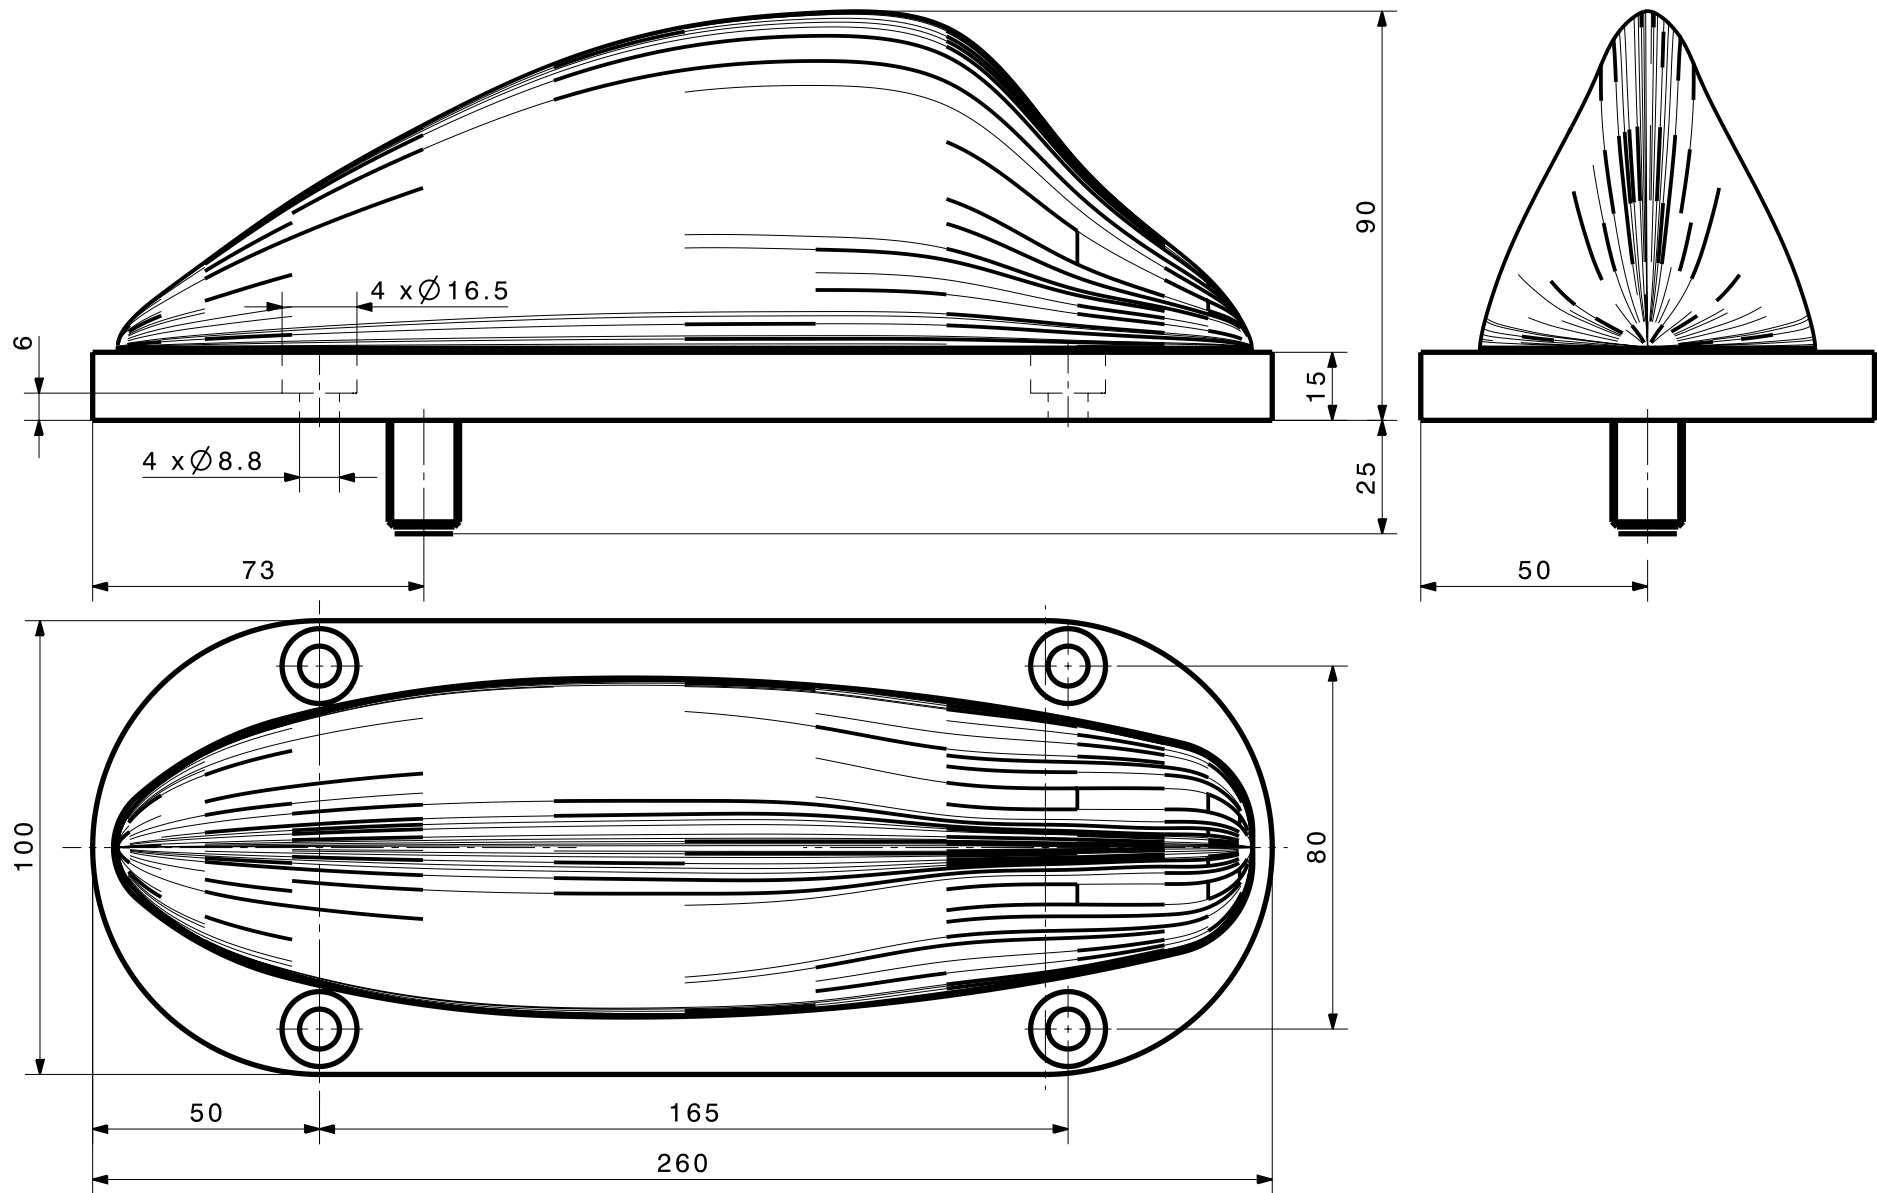

type / Typ: 1399.17.0039		part no. / Teile Nr.:		sheet/Blatt XX / XX
dimensions in millimeter [mm]		drawing-no. / Zeichnungsnr.		Release
description / Beschreibung		DOU-00016277		D
SWA-0859/360/4/0/V				