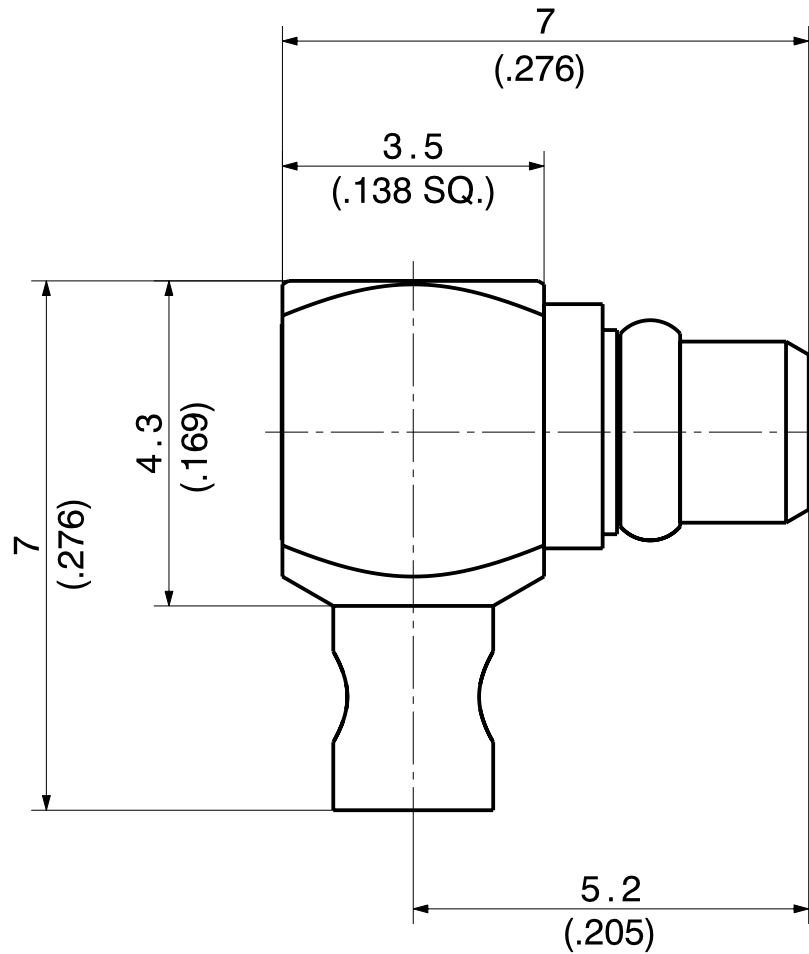

type / Typ: 16_MMCX-50-1-12		
⊕ dimensions in millimeter [mm]	part no. / Teile Nr.: PRO-00094523	A sheet/Blatt XX / XX
description / Beschreibung	drawing-no. / Zeichnungsnr.	Release
Right angle cable plug	DCA-00094523	A