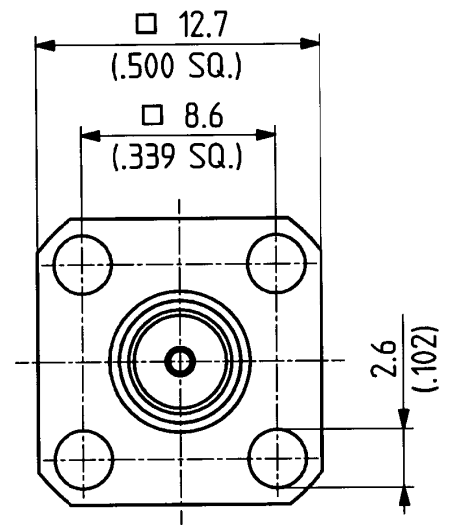

Diese Zeichnung ist unser geistiges Eigentum und darf ohne unsere ausdrückliche Einwilligung weder kopiert, vervielfältigt, noch Dritten oder Konkurrenzfirmen zugänglich gemacht werden.

type : 37 SMA-50-0-1

	date	sign
drawn	07.06.00	4.726/KRI
checked	18.06.00	4.726/Bem
approved	18.06.00	4.726/Bem

scale
5:1

dimensions in mm

 HUBER + SUHNER RFX

OZ drawing :

drawing number
3.13.33230_1

Index
a