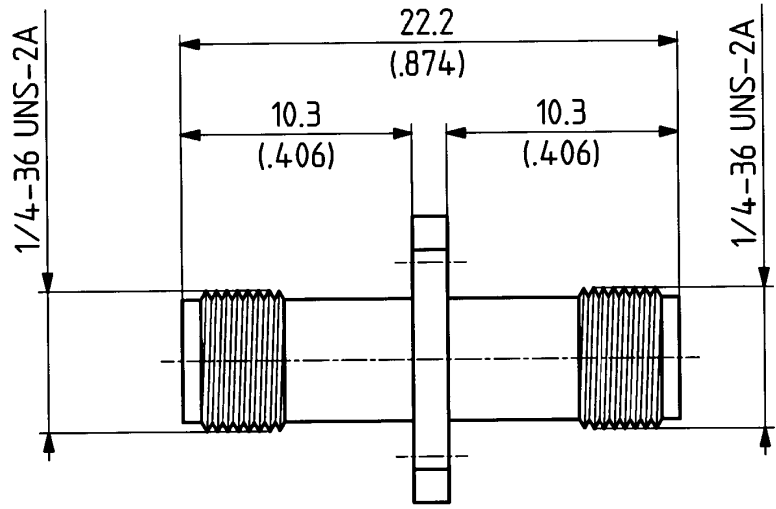

Diese Zeichnung ist unser geistiges Eigentum und darf ohne unsere ausdrückliche Einwilligung weder kopiert, vervielfältigt, noch Dritten oder Konkurrenzfirmen zugänglich gemacht werden.

type : 37 SMA-50-0-1

	date	sign
drawn	07.06.00	4.726/KRI
checked	18.06.00	4.726/Bem
approved	18.06.00	4.726/Bem

scale
5:1

dimensions in mm

 HUBER + SUHNER RFX

OZ drawing :

drawing number
3.13.33230_1

Index
a