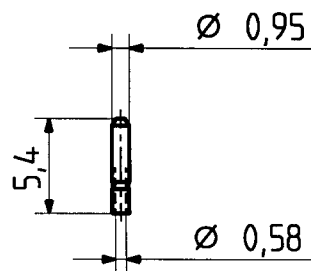

25 N 50 - 2 - 10c

	Datum	Kurzz./Visum
Erstellt	21.08.95	726/Bom <i>Bom</i>
Geprueft	25.8.95	952
Freigabe	25.8.95	952

Montageloch ML 14

Diese Zeichnung ist unser geistiges Eigentum und darf ohne unsere ausdrückliche Einwilligung weder kopiert, vervielfältigt, noch Dritten oder Konkurrenzfirmen zugänglich gemacht werden. (Art. 12 B.G.)