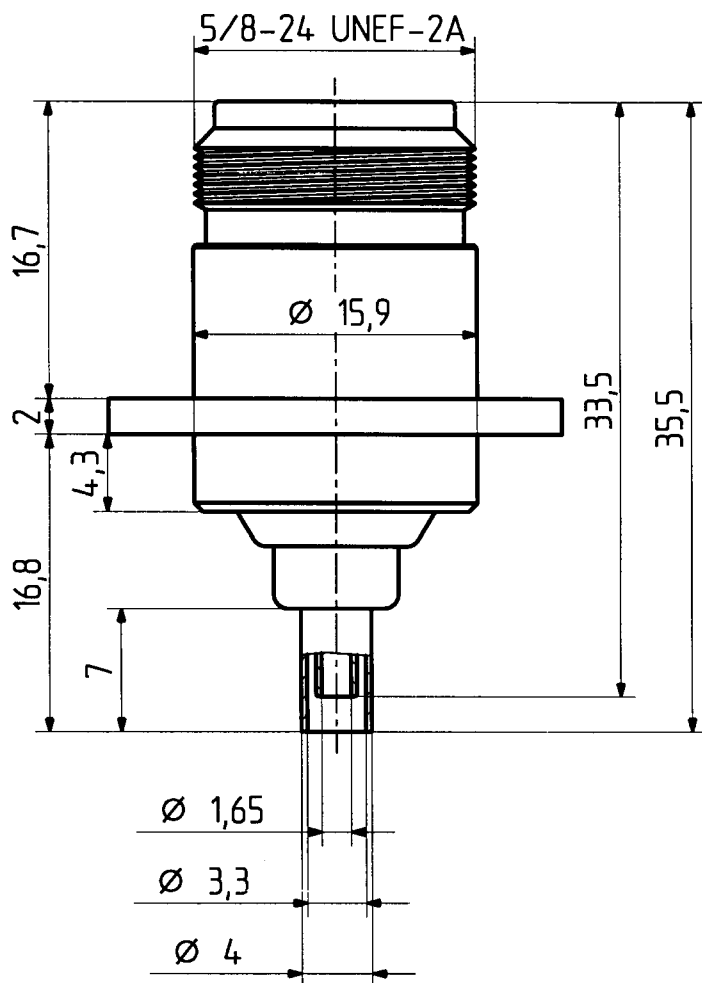

25 N 50 - 2 - 10c

	Datum	Kurzz./Visum
Erstellt	21.08.95	726/Bom <i>Bom</i>
Geprueft	25.8.95	952
Freigabe	25.8.95	952

Montageloch ML 14

Diese Zeichnung ist unser geistiges Eigentum und darf ohne unsere ausdrückliche Einwilligung weder kopiert, vervielfältigt, noch Dritten oder Konkurrenzfirmen zugänglich gemacht werden. (Art. 12 B.G.)