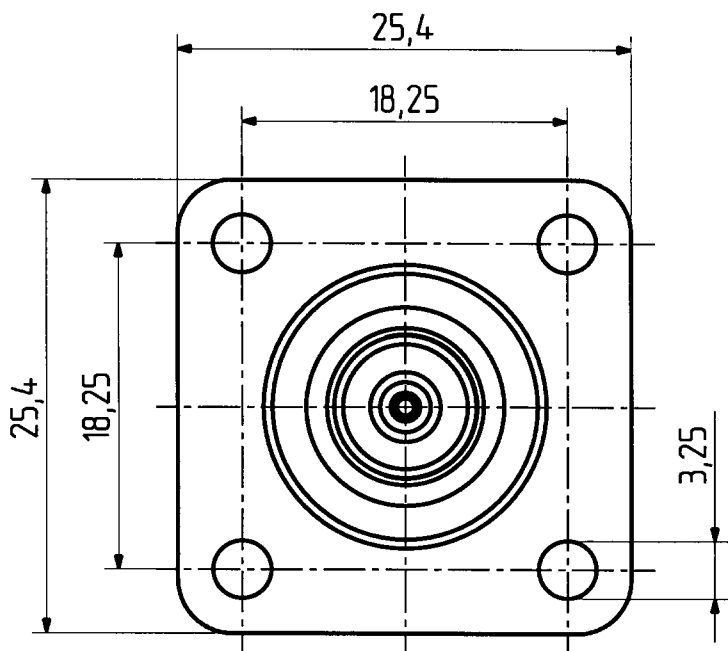

25 N 50 - 2 - 10c

	Datum	Kurzz./Visum
Erstellt	21.08.95	726/Bom <i>Bom</i>
Geprueft	25.8.95	952
Freigabe	25.8.95	952

Montageloch ML 14

Diese Zeichnung ist unser geistiges Eigentum und darf ohne unsere ausdrückliche Einwilligung weder kopiert, vervielfältigt, noch Dritten oder Konkurrenzfirmen zugänglich gemacht werden. (Art. 12 B.G.)