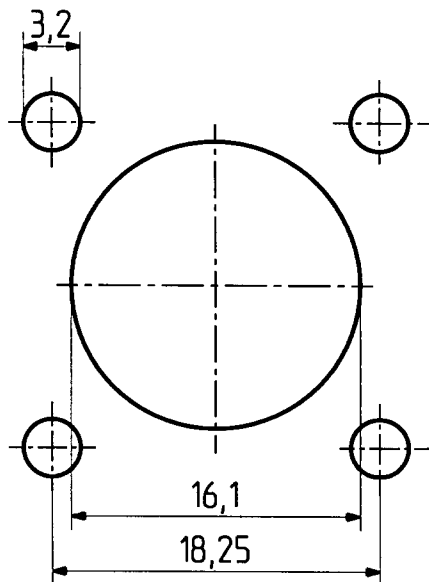

25 N 50 - 2 - 10c

	Datum	Kurzz./Visum
Erstellt	21.08.95	726/Bom <i>Bom</i>
Geprueft	25.8.95	952
Freigabe	25.8.95	952

Montageloch ML 14

Diese Zeichnung ist unser geistiges Eigentum und darf ohne unsere ausdrückliche Einwilligung weder kopiert, vervielfältigt, noch Dritten oder Konkurrenzfirmen zugänglich gemacht werden. (Art. 12 B.G.)