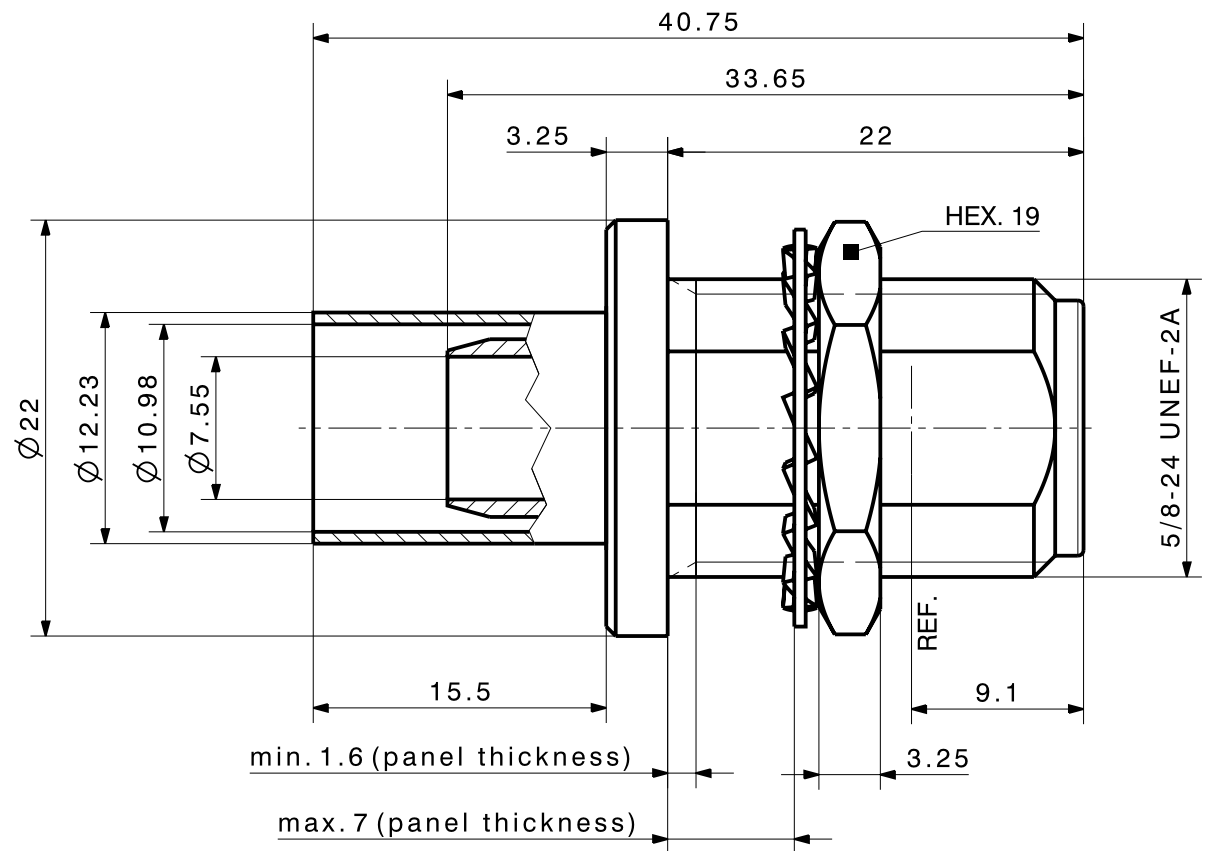

Mounting hole ML 12

type / Typ: 24_N-50-7-31		part no. / Teile Nr.: PRO-00004751		B sheet/Blatt XX / XX	
description / Beschreibung		drawing-no. / Zeichnungsnr.		Release	
Bulkhead cable jack		DOU-00004751		B	