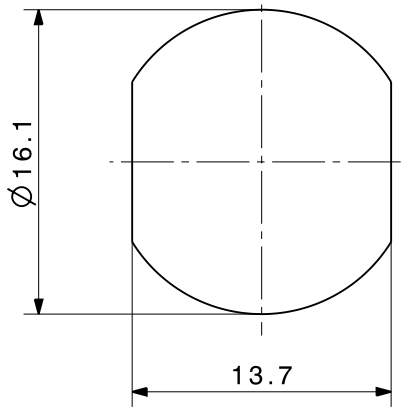

Mounting hole ML 12

type / Typ: 24_N-50-7-31		part no. / Teile Nr.: PRO-00004751		B sheet/Blatt XX / XX	
description / Beschreibung		drawing-no. / Zeichnungsnr.		Release	
Bulkhead cable jack		DOU-00004751		B	