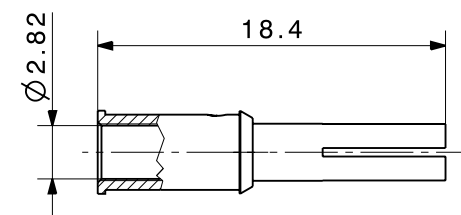

Mounting hole ML 12

type / Typ: 24_N-50-7-31		part no. / Teile Nr.: PRO-00004751		B sheet/Blatt XX / XX	
description / Beschreibung		drawing-no. / Zeichnungsnr.		Release	
Bulkhead cable jack		DOU-00004751		B	