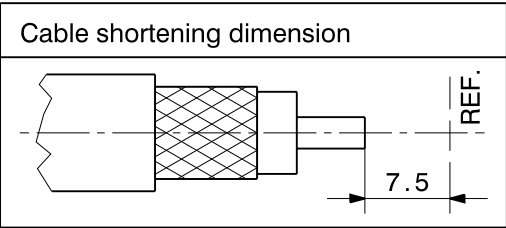

Mounting hole ML 12

type / Typ: 24_N-50-7-31		part no. / Teile Nr.: PRO-00004751		B sheet/Blatt XX / XX	
description / Beschreibung		drawing-no. / Zeichnungsnr.		Release	
Bulkhead cable jack		DOU-00004751		B	