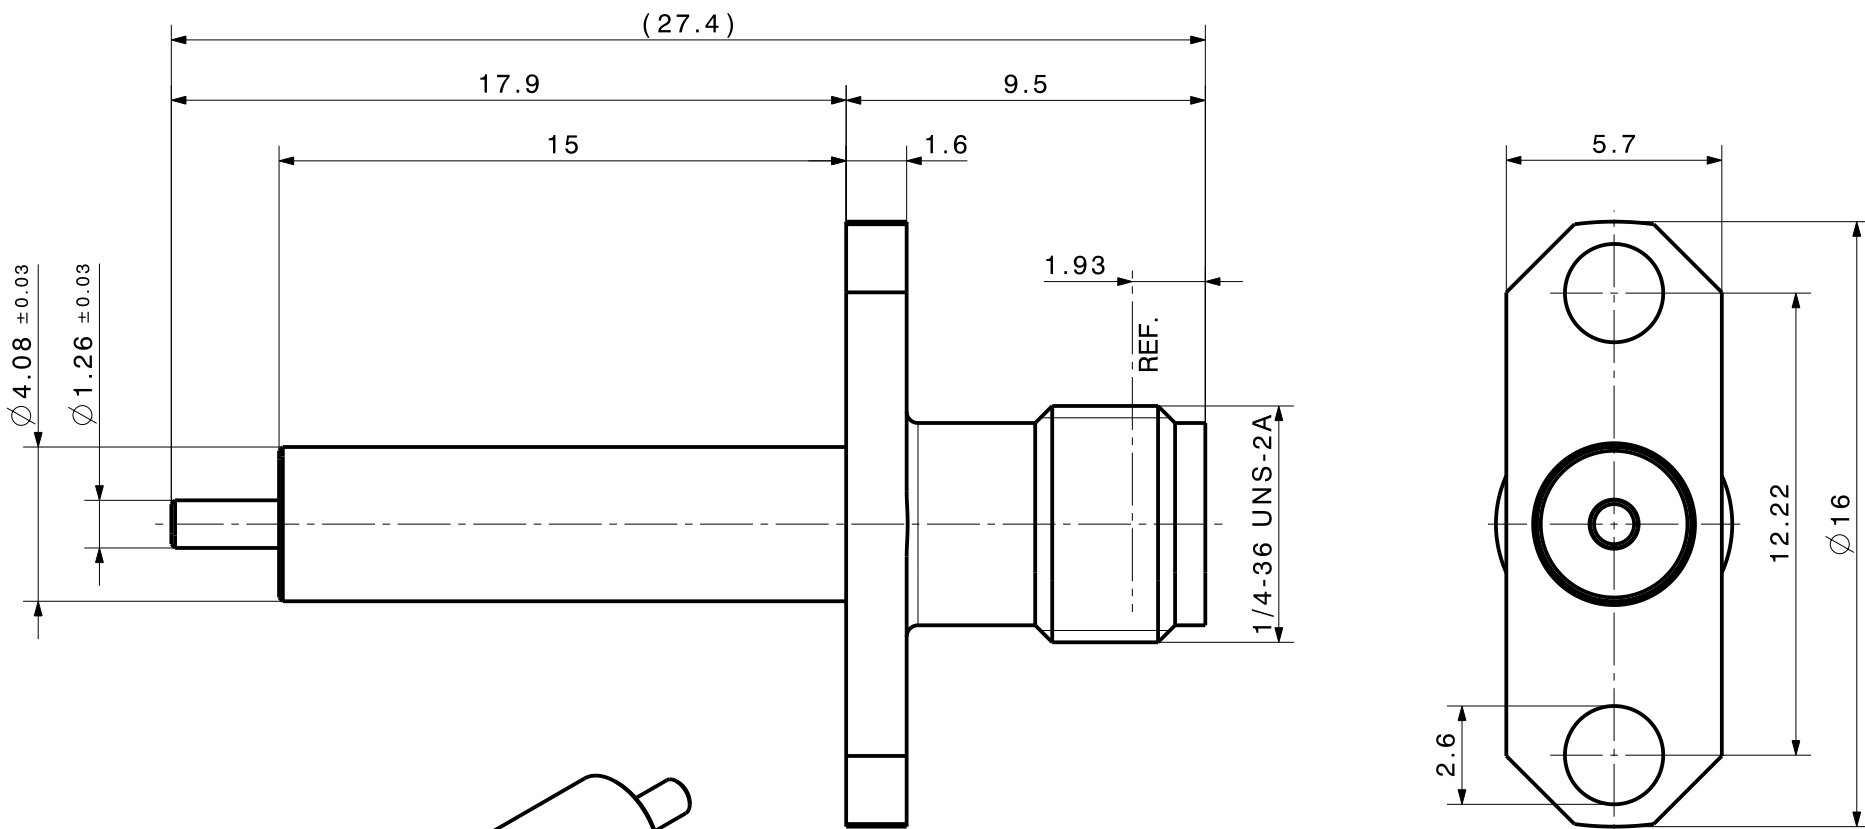

type / Typ: 23_SMA-50-0-13		
dimensions in millimeter [mm]	part no. / Teile Nr.: PRO-00174503	A sheet/Blatt XX / XX
description / Beschreibung	drawing-no. / Zeichnungsnr.	Release
Panel jack	DOU-00174503	A