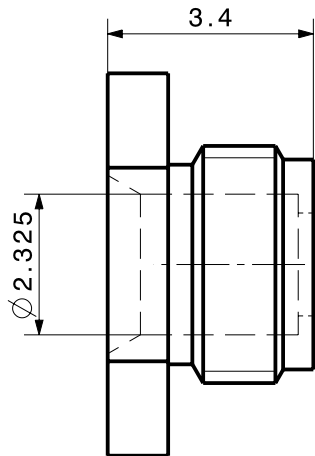

Cable shortening dimension

type / Typ: 11_SK-50-2-56

⊕ dimensions in millimeter [mm]

part no. / Teile Nr.: PRO-00007252 B sheet/Blatt XX / XX

description / Beschreibung

drawing-no. / Zeichnungsnr. Release

Cable plug