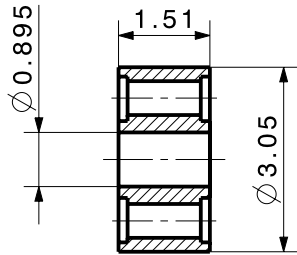

Cable shortening dimension

type / Typ: 11_SK-50-2-56

⊕ dimensions in millimeter [mm]

part no. / Teile Nr.: PRO-00007252 B sheet/Blatt XX / XX

description / Beschreibung

drawing-no. / Zeichnungsnr. Release

Cable plug