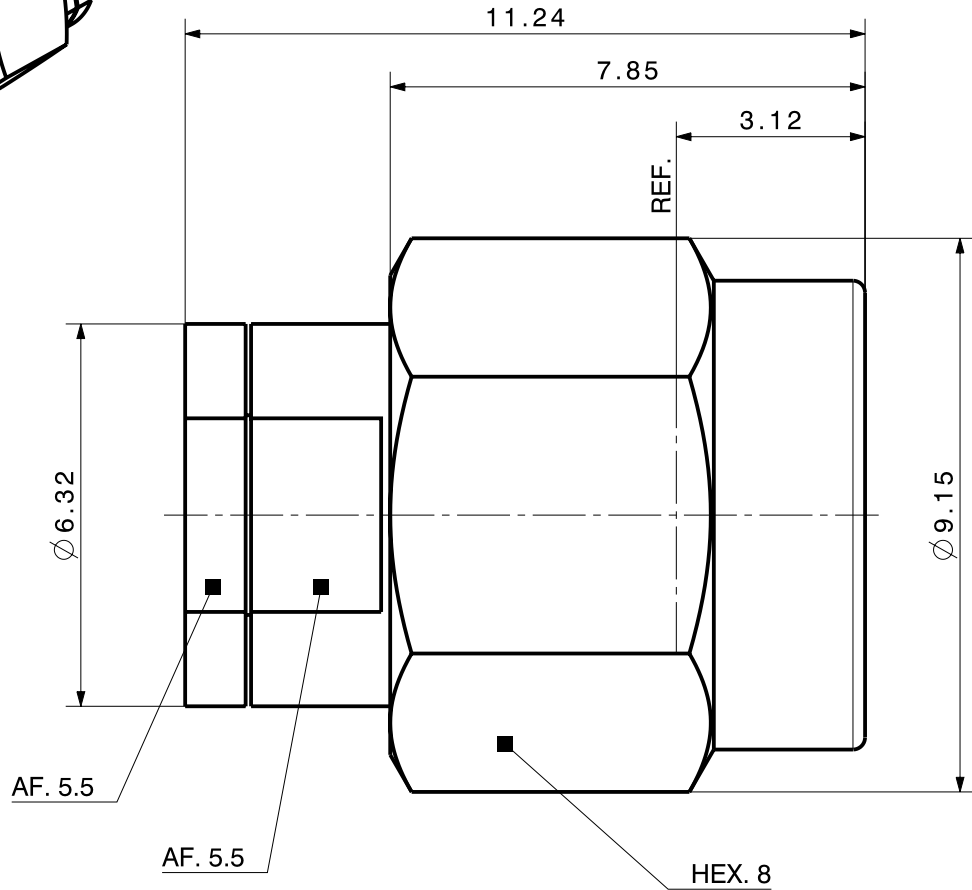

Cable shortening dimension

type / Typ: 11_SK-50-2-56

⊕ dimensions in millimeter [mm]

part no. / Teile Nr.: PRO-00007252 B sheet/Blatt XX / XX

description / Beschreibung

drawing-no. / Zeichnungsnr. Release

Cable plug