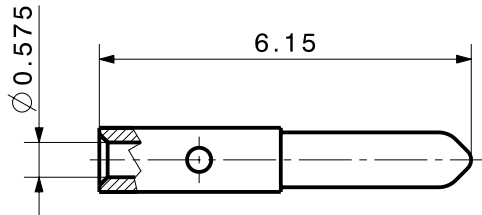

Cable shortening dimension

type / Typ: 11_SK-50-2-56

⊕ dimensions in millimeter [mm]

part no. / Teile Nr.: PRO-00007252 B sheet/Blatt XX / XX

description / Beschreibung

drawing-no. / Zeichnungsnr. Release

Cable plug