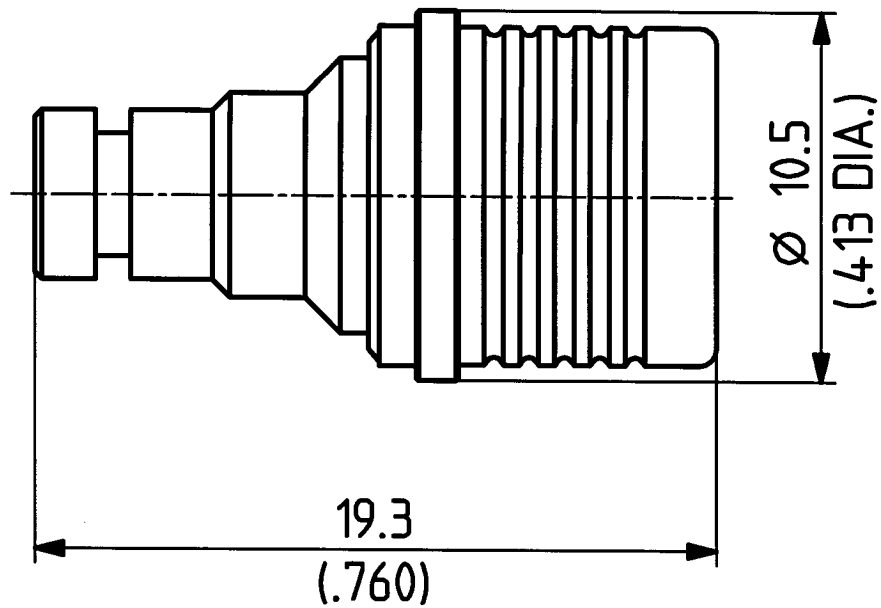

	date	sign
drawn	24.01.03	4952/srm
checked	28.1.03	<i>[Signature]</i>
approved	28.1.03	<i>[Signature]</i>

H+S 701 4.48.05

scale

5 : 1

HUBER + SUHNER  
CH-ITC-IND

dimensions in mm

drawing number

4.13.35401\_1