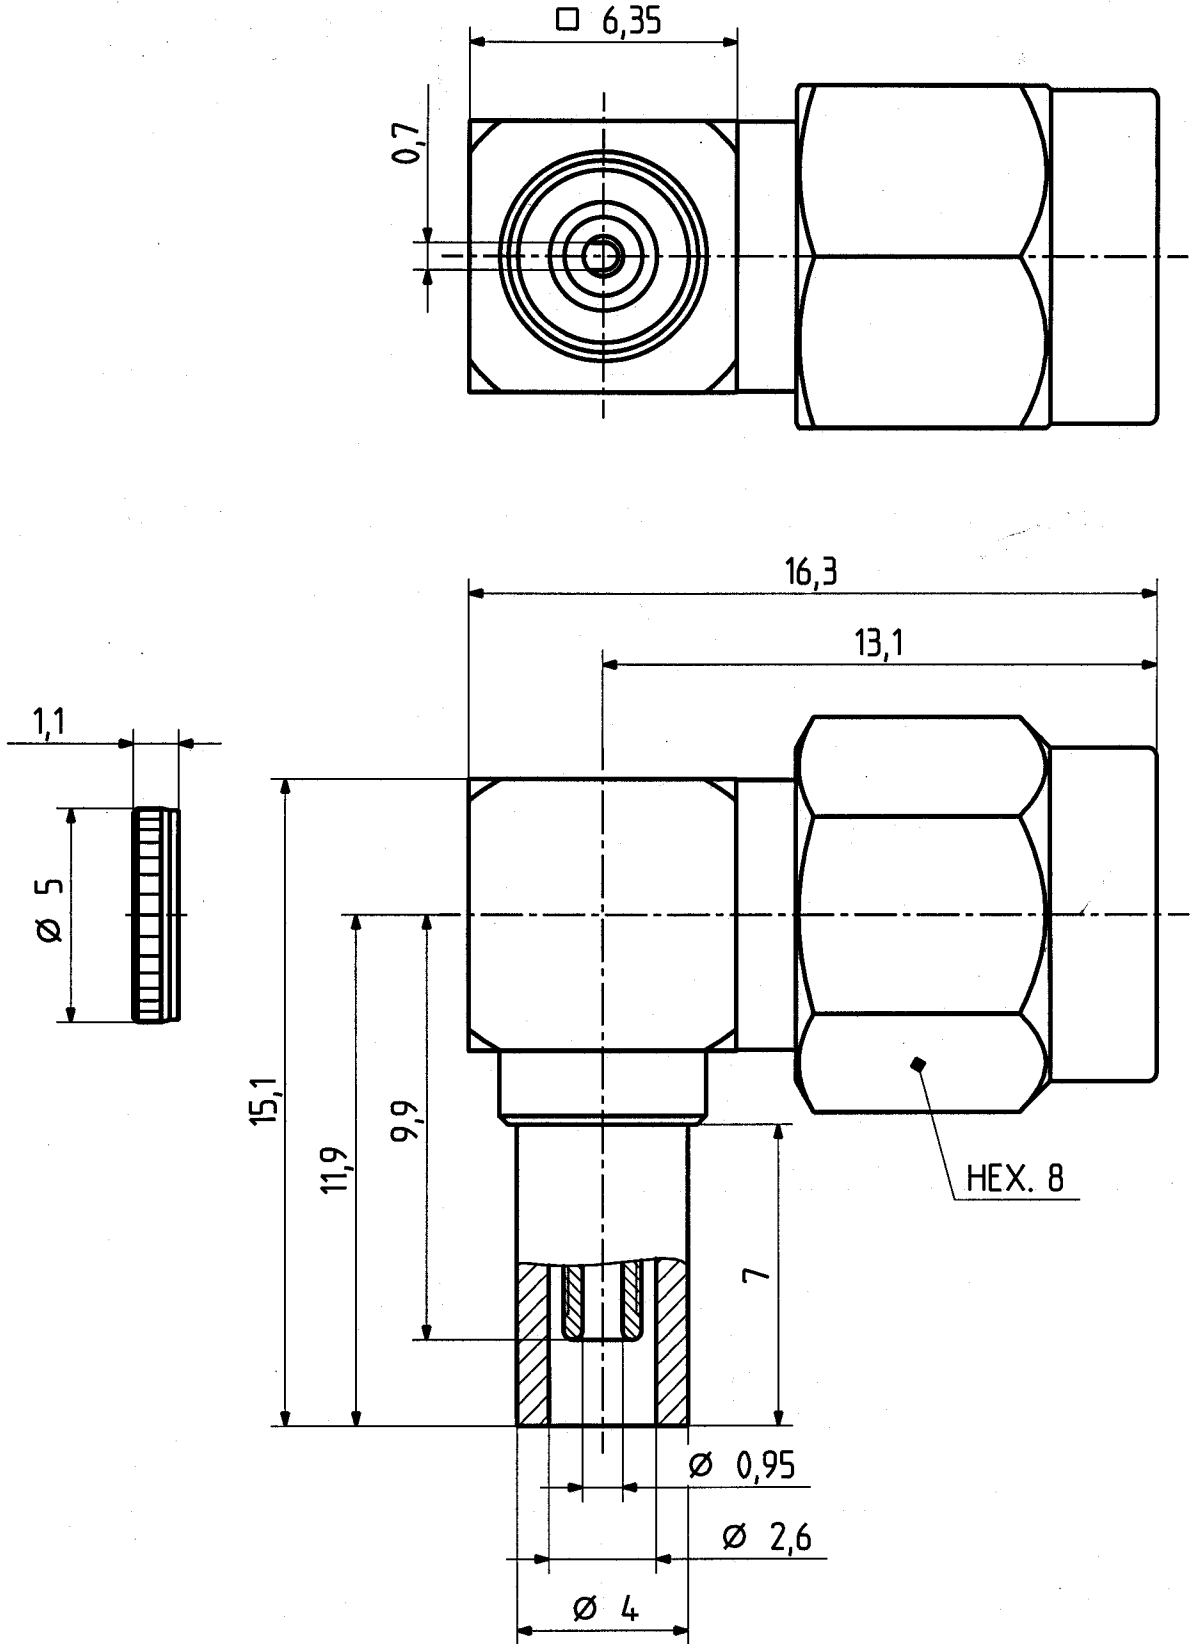

type : 16 SMA-50-1-1

	date	sign
drawn	11.02.99	4726/Bom
checked	11.2.99	4727 Rbl
approved	11.2.99	4727 Rbl

Diese Zeichnung ist unser geistiges Eigentum und darf ohne unsere ausdrückliche Einwilligung weder kopiert, vervielfältigt, noch Dritten oder Konkurrenzfirmen zugänglich gemacht werden.

H+S 701 4.48.05

scale

6 : 1

HUBER + SUHNER RFX

dimensions in mm

drawing number

4.13.20010

OZ drawing : 99.4.13.0070