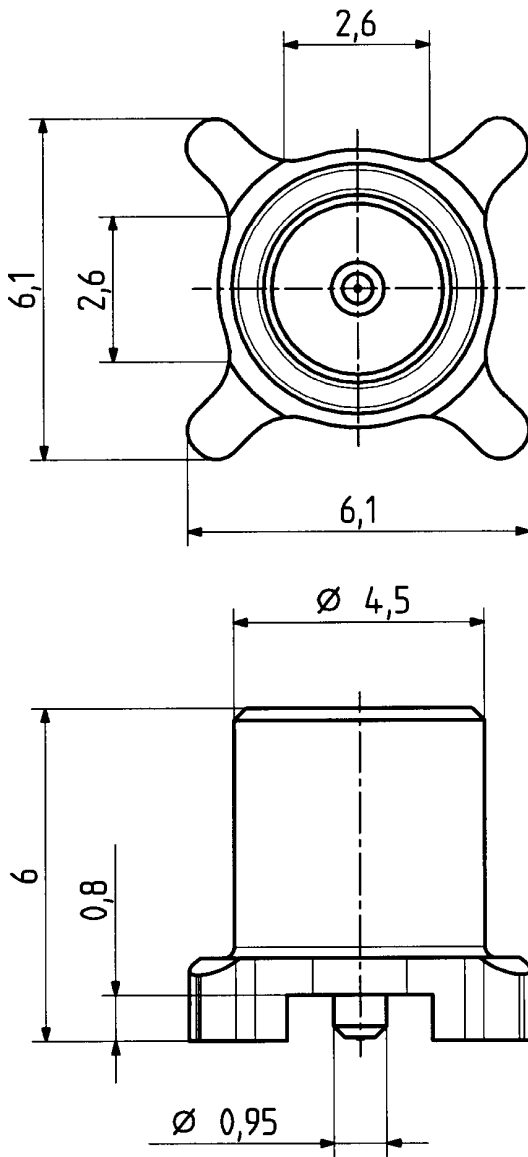

Diese Zeichnung ist unser geistiges Eigentum und darf ohne unsere ausdrückliche Einwilligung weder kopiert, vervielfältigt, noch Dritten oder Konkurrenzfirmen zugänglich gemacht werden.

type : 82 MCX-S50-0-29

	date	sign
drawn	14.12.00	4728/GLS
checked	<i>[Signature]</i>	<i>[Signature]</i>
approved	<i>[Signature]</i>	<i>[Signature]</i>

mounting hole  
ML 120

H+S 701 448.05

scale

8 : 1

HUBER + SUHNER RFX

dimensions in mm

drawing number

4.13.31356

Index

b

OZ drawing : OZ.98.4.13.6065