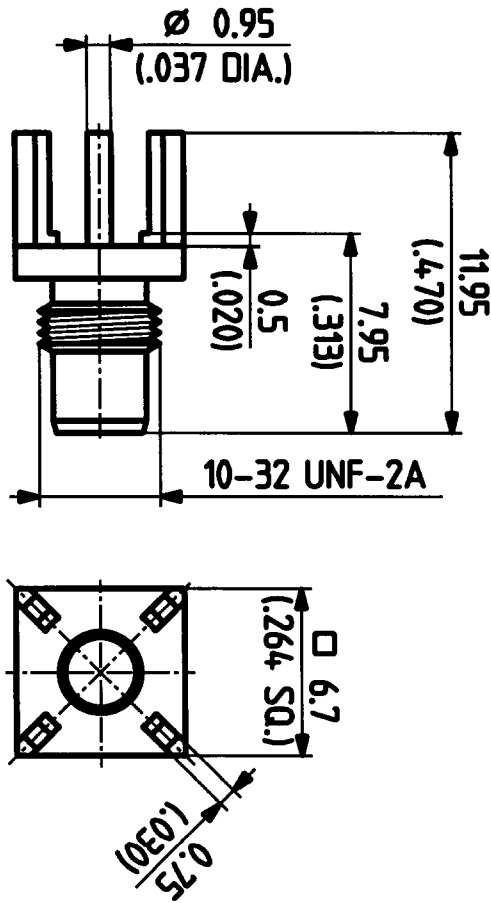

82 SMC 50 - 0 - 1

ML 15

M. 5 : 1

HUBER + SUHNER AG  
9100 Herisau

3.13.05069\_1

f

Datum	Kurz/Mass
09.01.96	ZG/SMARTS
3.1.96	192 / B...
3.1.96	726 / B...