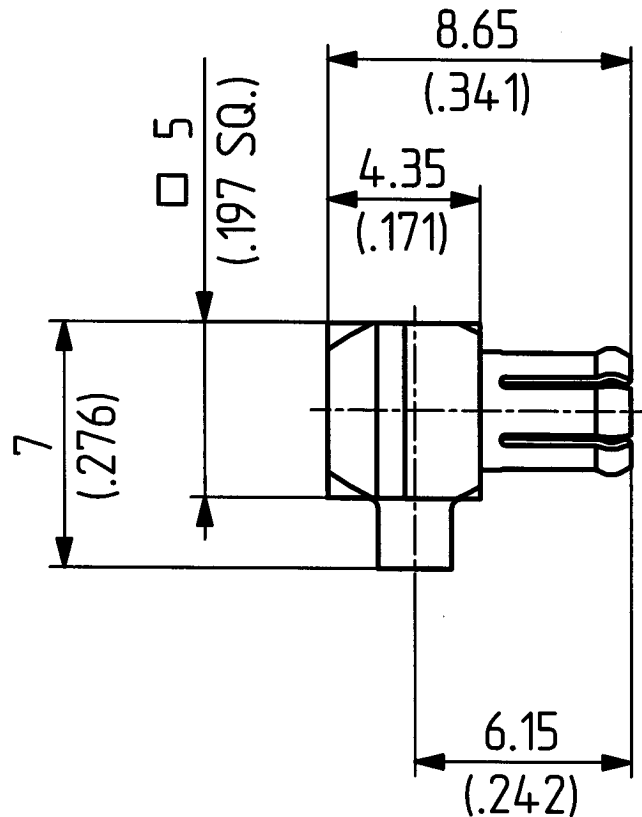

type : 16 MCX-50-1-11

	date	sign
drawn	22.01.03	4605/GLS
checked	22.03	<i>[Signature]</i>
approved	22.03	<i>[Signature]</i>

scale

5 : 1

HUBER + SUHNER
CH-ITC-RBS-CON

dimensions in mm

drawing number

4.13.35240_1