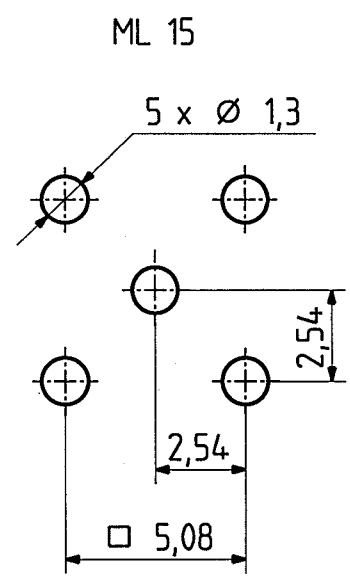

Diese Zeichnung ist unser geistiges Eigentum und darf ohne unsere ausdrückliche Einwilligung weder kopiert, vervielfältigt, noch Dritten oder Konkurrenzfirmen zugänglich gemacht werden.

type : 82 MCX-50-0-17

	date	sign
drawn	23.11.98	4540/PM
checked	30.3.99	4587/LL
approved	22.4.99	4587/LL

mounting hole

H+S 701 4.6.05

scale
8:1

HUBER + SUHNER RFX

drawing number

4.13.31185

Index

a

dimensions in mm

OZ drawing :