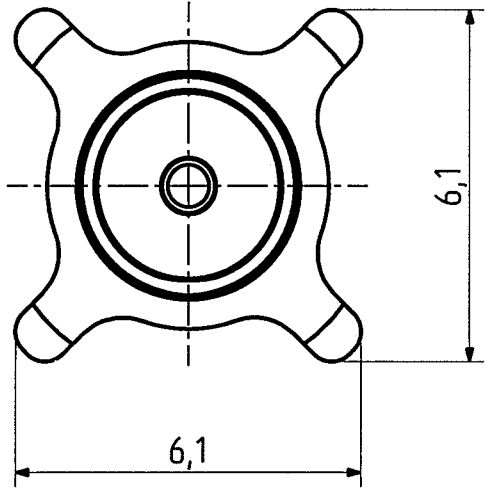

Diese Zeichnung ist unser geistiges Eigentum und darf ohne unsere ausdrückliche Einwilligung weder kopiert, vervielfältigt, noch Dritten oder Konkurrenzfirmen zugänglich gemacht werden.

type : 82 MCX-50-0-17

	date	sign
drawn	23.11.98	4540/PM
checked	30.3.99	4587/LL
approved	22.4.99	4587/LL

mounting hole

H+S 701 4.6.05

scale
8:1

HUBER + SUHNER RFX

drawing number

4.13.31185

Index

a

dimensions in mm

OZ drawing :