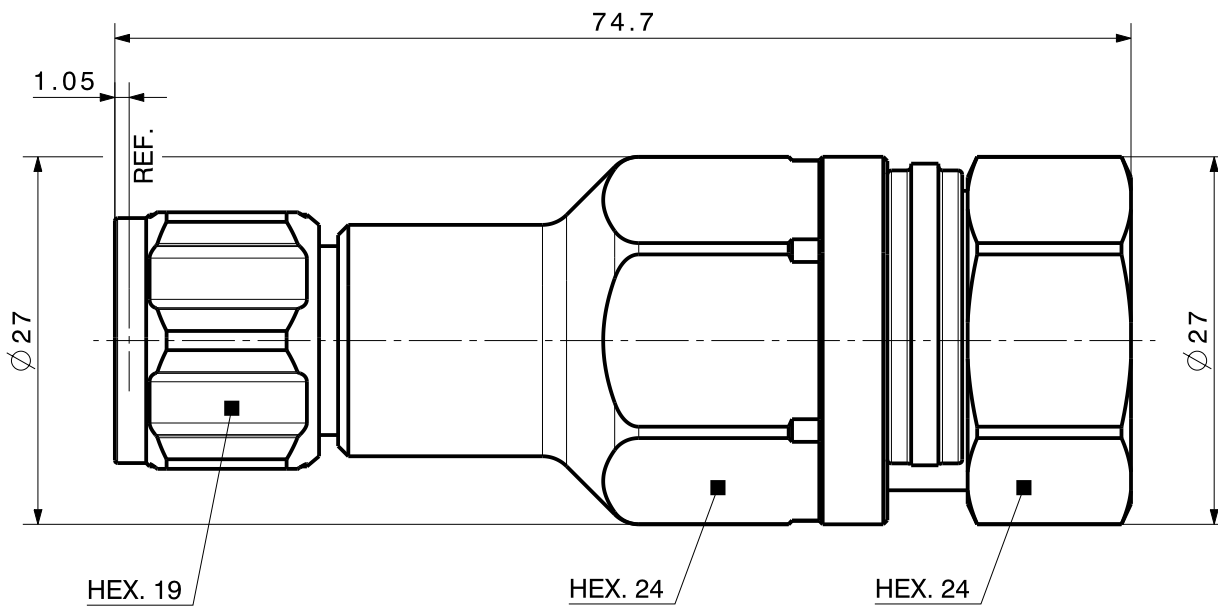

type / Typ: 11_N-50-12-60		
dimensions in millimeter [mm]	part no. / Teile Nr.: PRO-00317768	B sheet/Blatt XX / XX
description / Beschreibung		drawing-no. / Zeichnungsnr.
Cable plug		DOU-00317768
alternative ID:		Release B