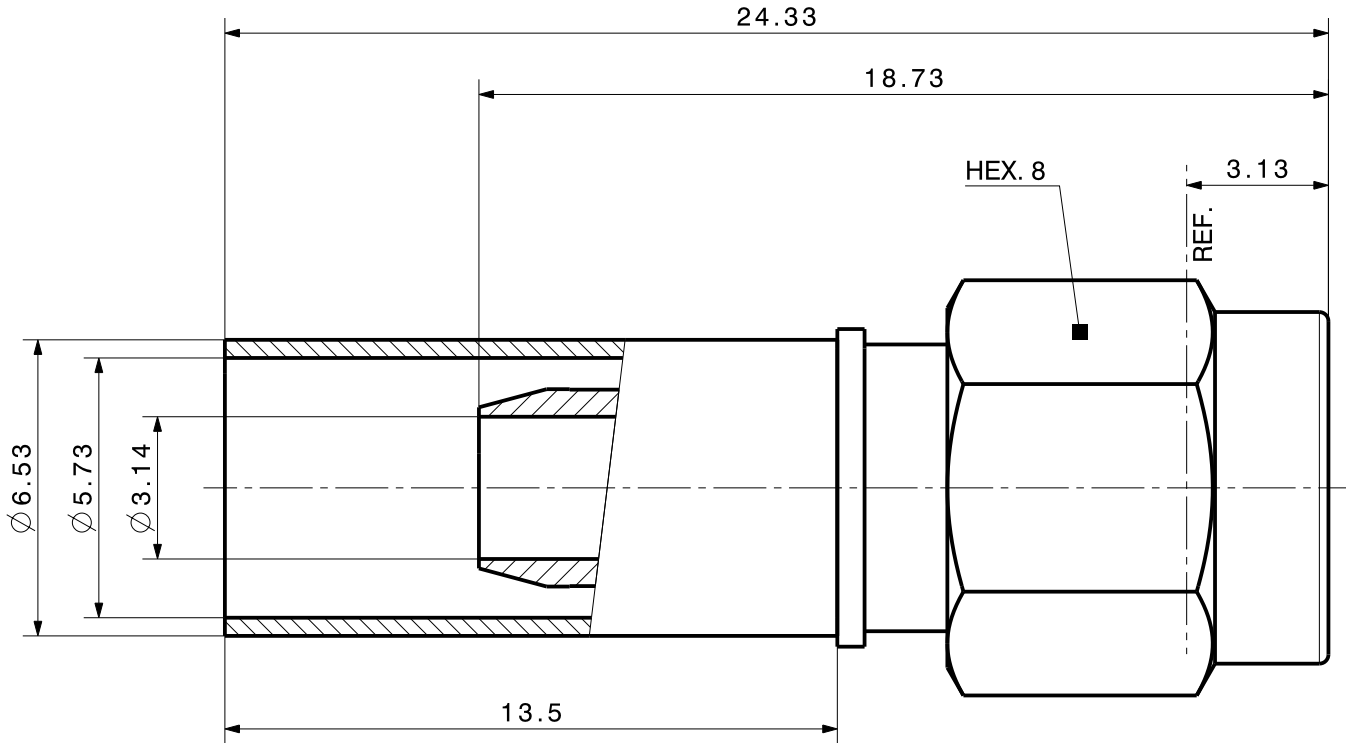

Cable shortening dimension

type / Typ: 11_SMA-50-3-46		
⊕ dimensions in millimeter [mm]	part no. / Teile Nr.: PRO-00007234	C sheet/Blatt XX / XX
description / Beschreibung	drawing-no. / Zeichnungsnr.	Release
Cable plug	DOU-00007234	B