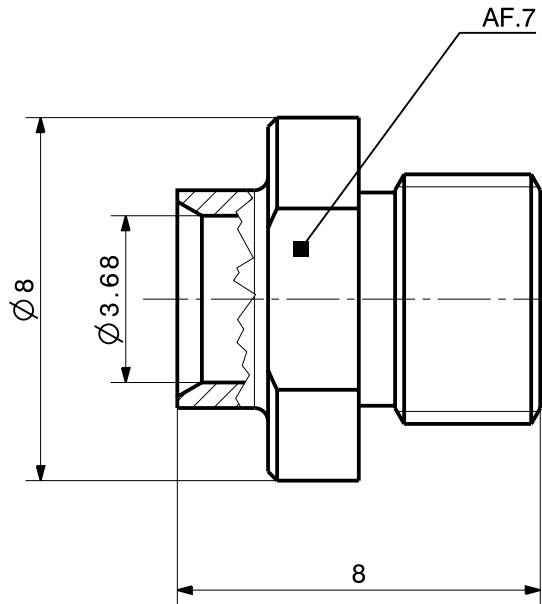

type / Typ: 11_PC35-50-3-4		
⊕ dimensions in millimeter [mm]	part no. / Teile Nr.: PRO-00064428	B sheet/Blatt XX / XX
description / Beschreibung	drawing-no. / Zeichnungsnr.	Release
Cable plug	DOU-00064428	B