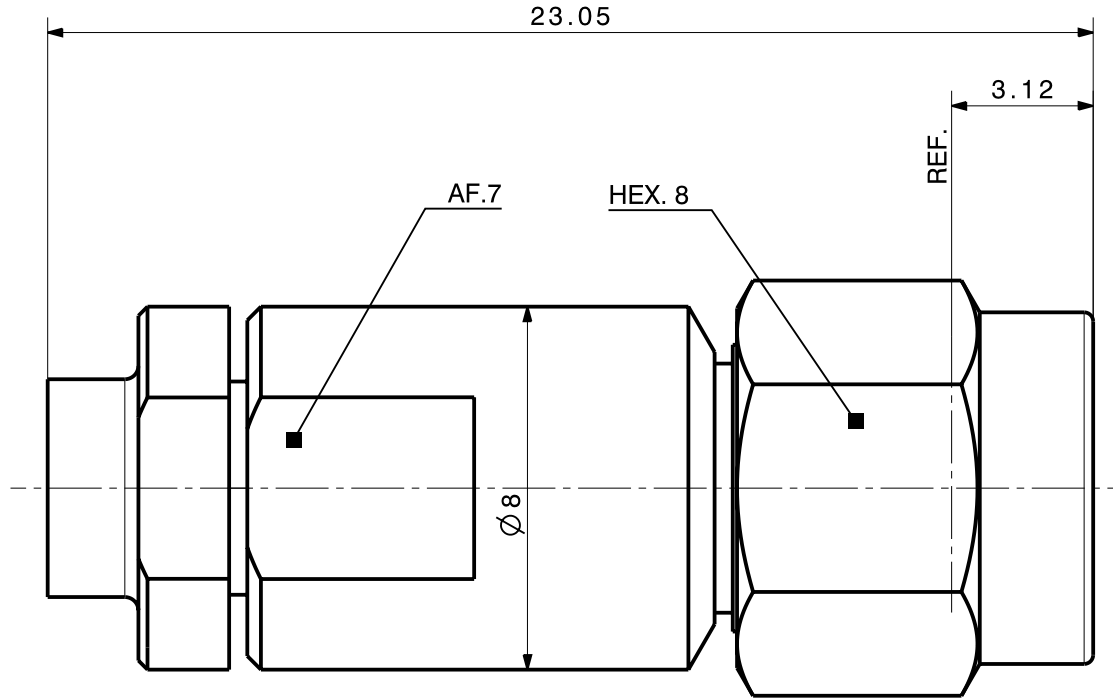

type / Typ: 11_PC35-50-3-4		
⊕ dimensions in millimeter [mm]	part no. / Teile Nr.: PRO-00064428	B sheet/Blatt XX / XX
description / Beschreibung	drawing-no. / Zeichnungsnr.	Release
Cable plug	DOU-00064428	B