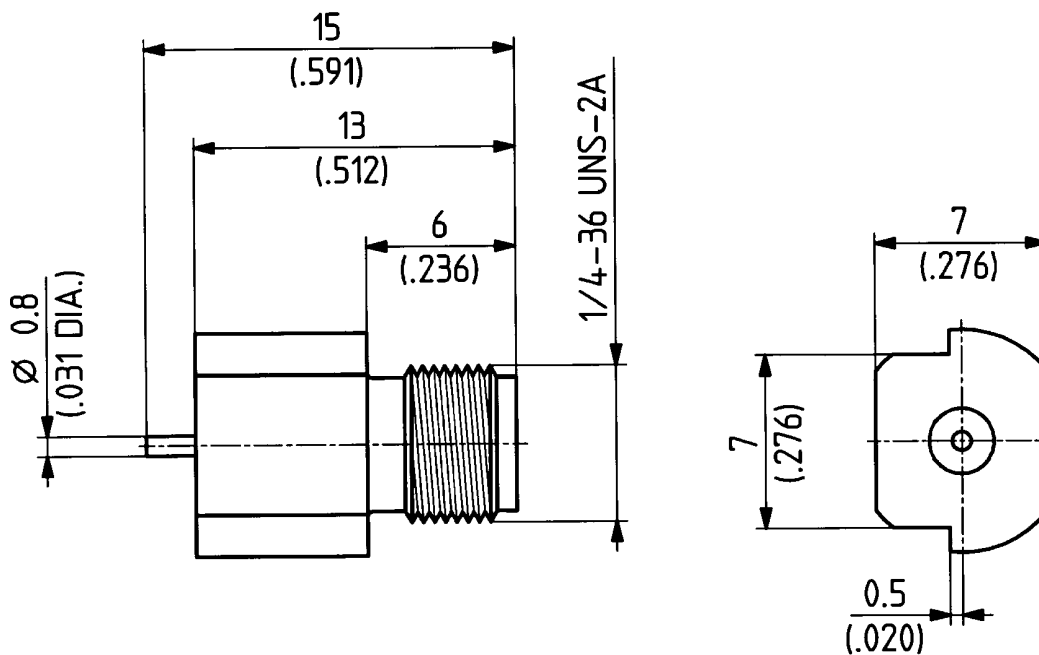

Diese Zeichnung ist unser geistiges Eigentum und darf ohne unsere ausdrückliche Einwilligung weder kopiert, vervielfältigt, noch Dritten oder Konkurrenzfirmen zugänglich gemacht werden.

type : 82 SMA-S50-0-45

	date	sign
drawn	22.06.00	4726/Bom
checked	22.6.00	4727/Bom
approved	22.6.00	4727/Bom

scale
5 : 1

dimensions in mm

HUBER + SUHNER US-ES

02 drawing :

drawing number
3.13.33262_1

index
a