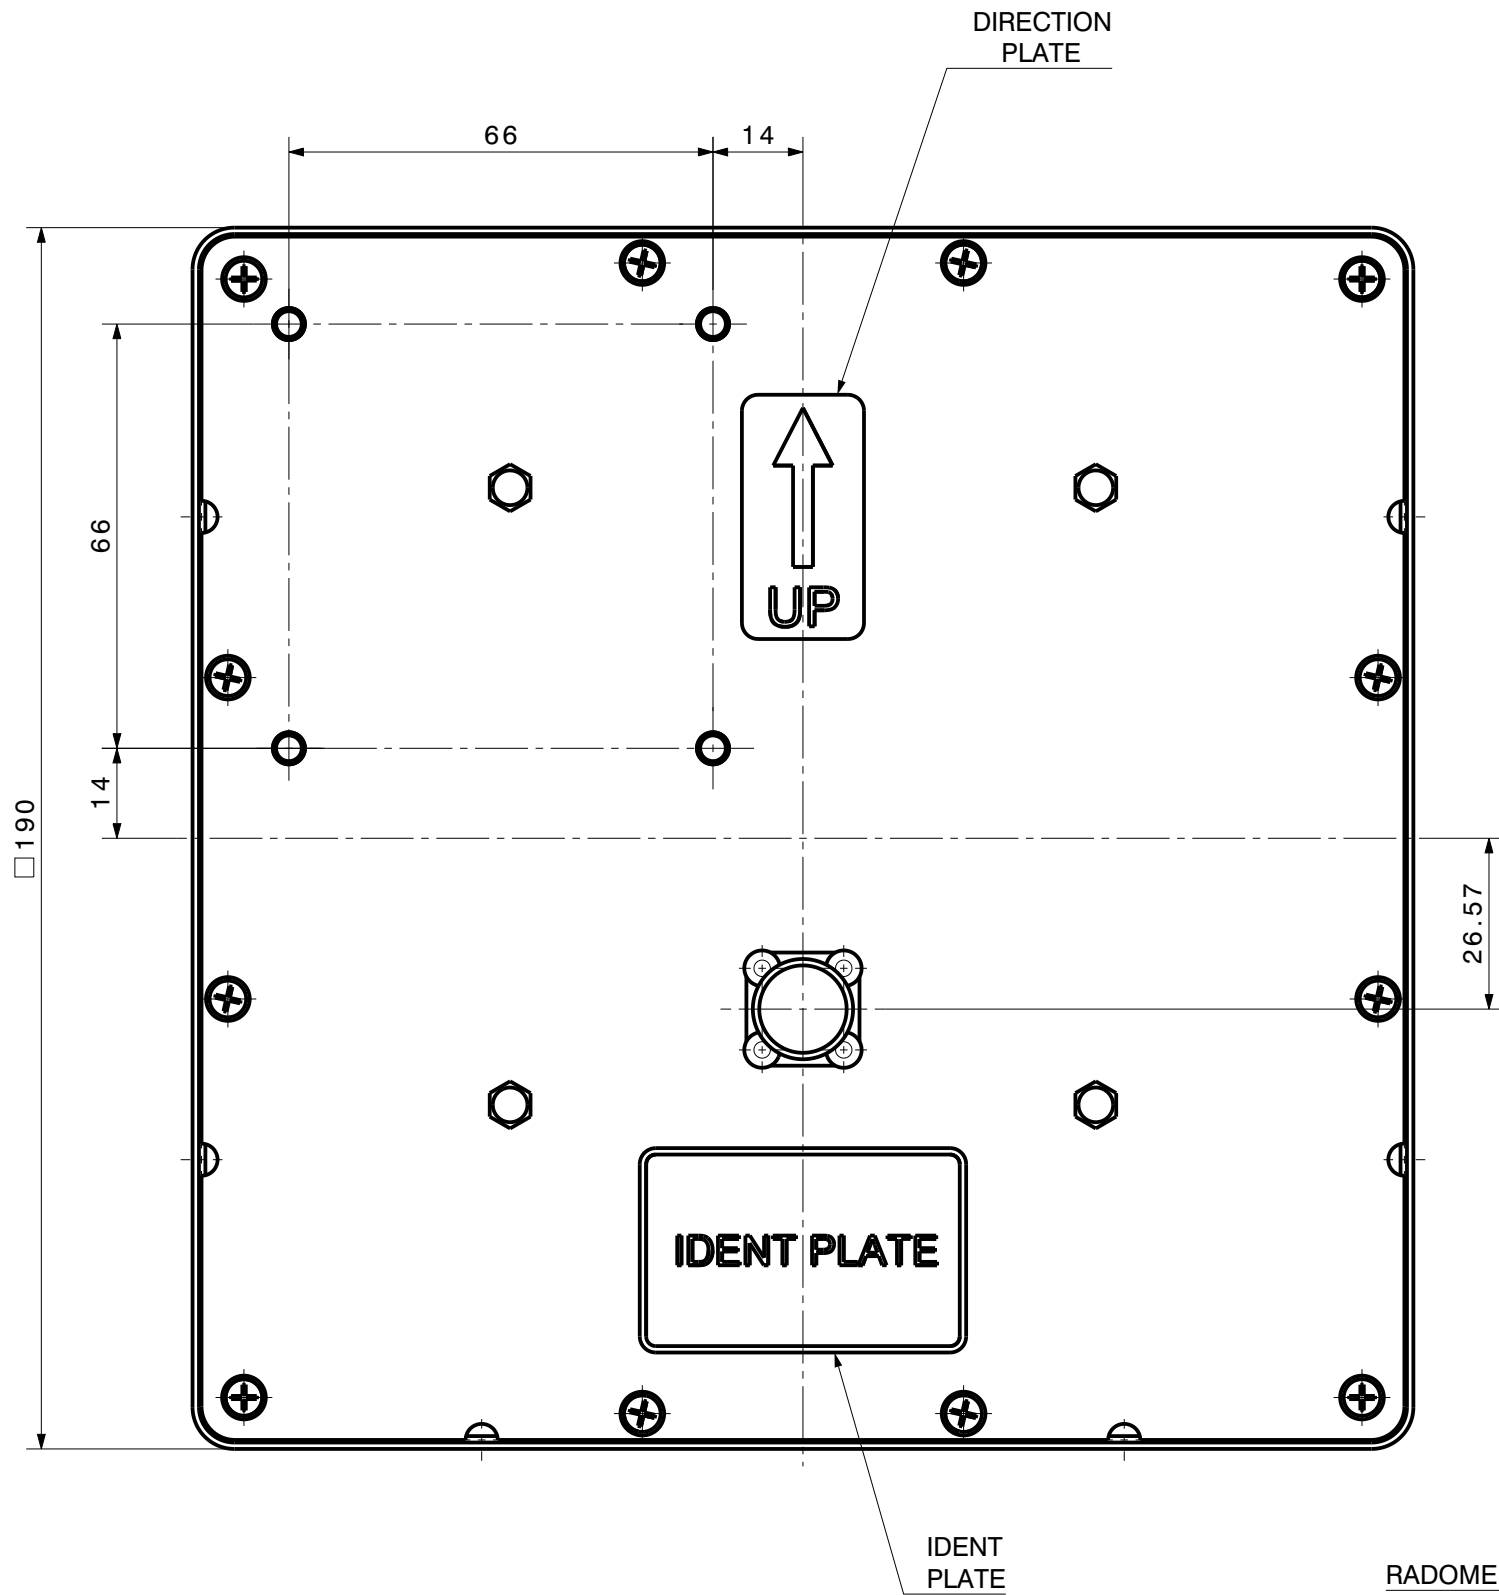

type / Typ: 1324.17.0051		
Ⓜ dimensions in millimeter [mm]	part no. / Teile Nr.: PRO-00264898	A sheet/Blatt
description / Beschreibung		drawing-no. / Zeichnungsnr. Release
SPA-2400/30/14/0/V		DOU-00264898 B
alternative ID:		