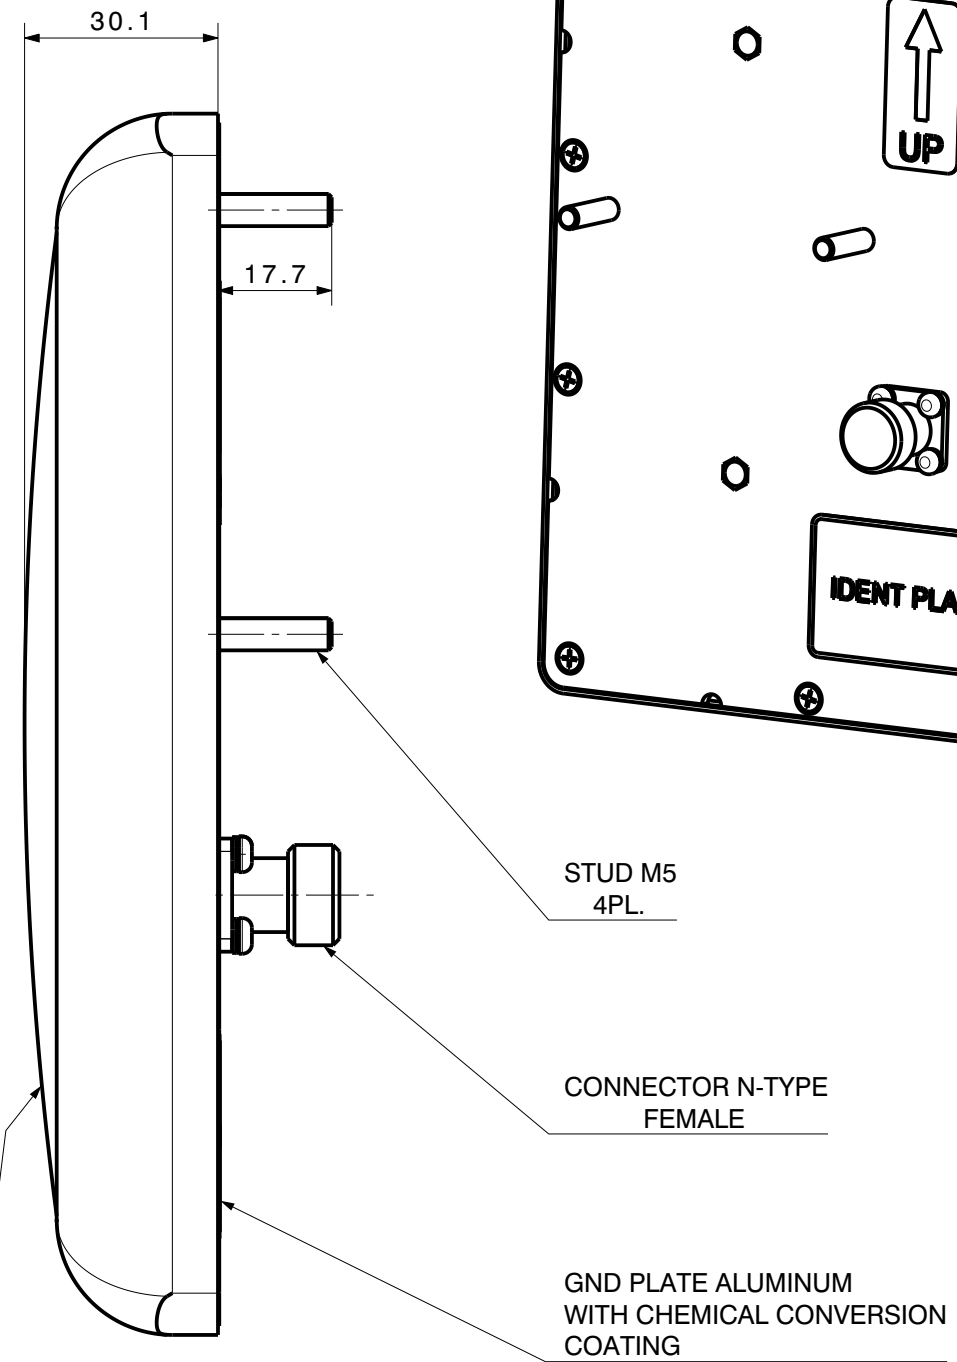

type / Typ: 1324.17.0051		
Ⓜ dimensions in millimeter [mm]	part no. / Teile Nr.: PRO-00264898	A sheet/Blatt
description / Beschreibung		drawing-no. / Zeichnungsnr. Release
SPA-2400/30/14/0/V		DOU-00264898 B
alternative ID:		