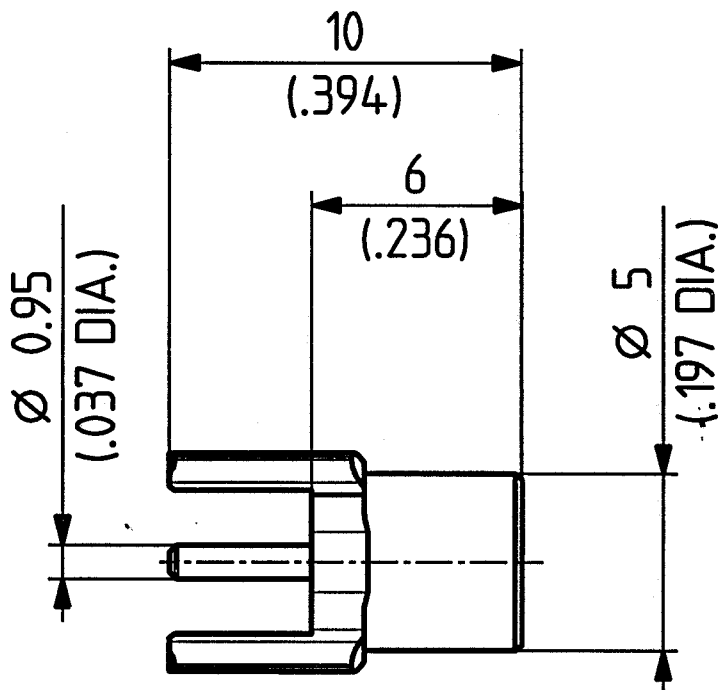

type : 82 MCX-50-0-17

	date	sign
drawn	17.08.99	4727/NIS
checked	18.8.99	4727/H.Sc
approved	18.8.99	4727/H.Sc

Diese Zeichnung ist unser geistiges Eigentum und darf ohne unsere ausdrückliche Einwilligung weder kopiert, vervielfältigt, noch Dritten oder Konkurrenzfirmen zugänglich gemacht werden.

H+S 701 4.4.8.05

scale

5:1

HUBER + SUHNER RFX

dimensions in mm

drawing number

4.13.32278_1

OZ drawing :