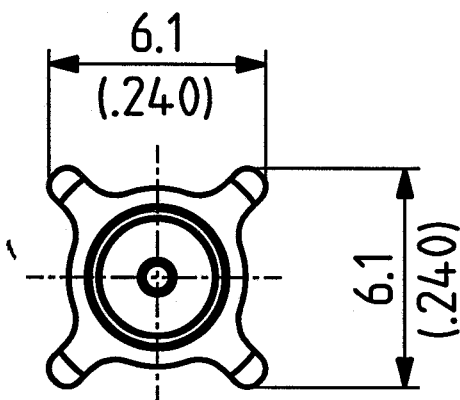

type : 82 MCX-50-0-17

	date	sign
drawn	17.08.99	4727/NIS
checked	18.8.99	4727/H.Sc
approved	18.8.99	4727/H.Sc

Diese Zeichnung ist unser geistiges Eigentum und darf ohne unsere ausdrückliche Einwilligung weder kopiert, vervielfältigt, noch Dritten oder Konkurrenzfirmen zugänglich gemacht werden.

H+S 701 4.4.8.05

scale

5:1

HUBER + SUHNER RFX

dimensions in mm

drawing number

4.13.32278_1

OZ drawing :