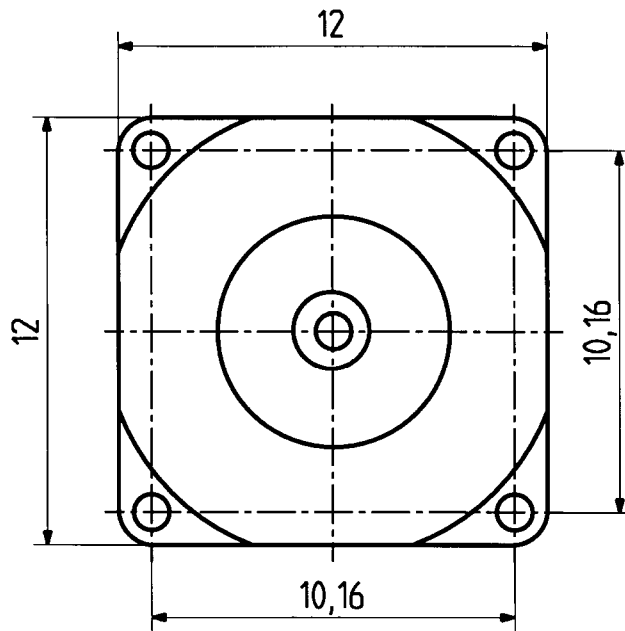

82 BNC 75 - 0 - 2

	Datum	Kurzz./Visum
Erstellt	11.07.94	726/Bom <i>Zem</i>
Geprueft	<i>11.7.94</i>	<i>575A</i>
Freigabe	<i>11.7.94</i>	<i>575A</i>

Montageloch
ML 49 (3 : 1)

Diese Zeichnung ist unser geistiges Eigentum und darf ohne unsere ausdrückliche Einwilligung weder kopiert, vervielfältigt, noch Dritten oder Konkurrenzfirmen zugänglich gemacht werden. (Art. 12 B.G.)