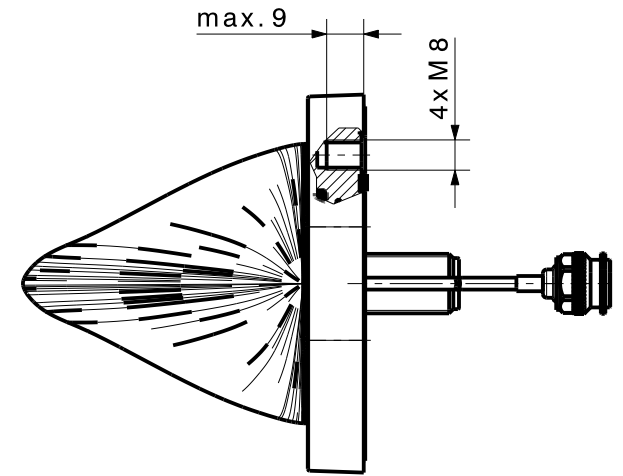

type / Typ: 1399.99.0121

⚠ dimensions in millimeter [mm]

part no. / Teile Nr.: PRO-00142537 B sheet/Blatt XX / XX

description / Beschreibung

drawing-no. / Zeichnungsnr. Release

SWA-0859/360/4/0/DFRX30_3

DOU-00142537