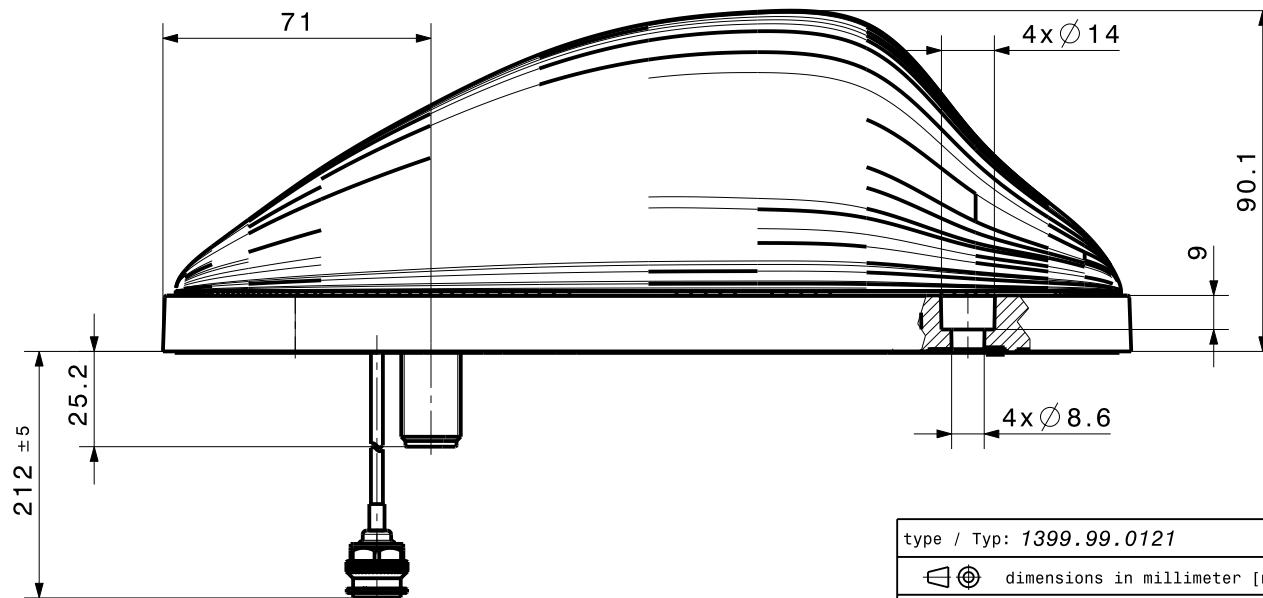

type / Typ: 1399.99.0121

⚠ dimensions in millimeter [mm]

part no. / Teile Nr.: PRO-00142537 B sheet/Blatt XX / XX

description / Beschreibung

drawing-no. / Zeichnungsnr. Release

SWA-0859/360/4/0/DFRX30_3

DOU-00142537