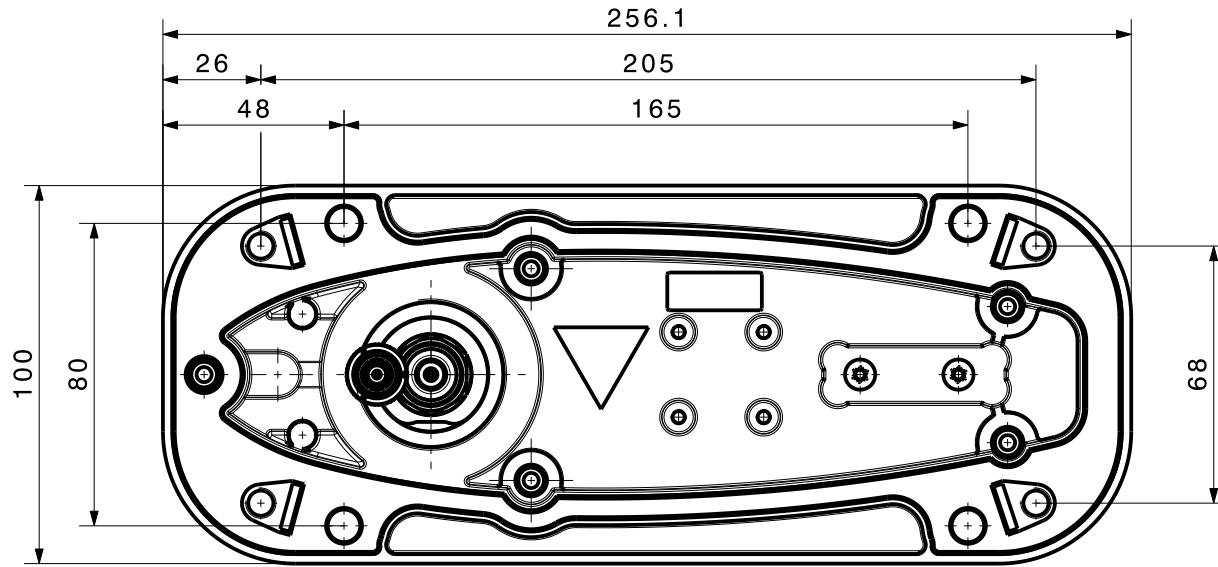

type / Typ: 1399.99.0121

⚠ dimensions in millimeter [mm]

part no. / Teile Nr.: PRO-00142537 B sheet/Blatt XX / XX

description / Beschreibung

drawing-no. / Zeichnungsnr. Release

SWA-0859/360/4/0/DFRX30_3

DOU-00142537