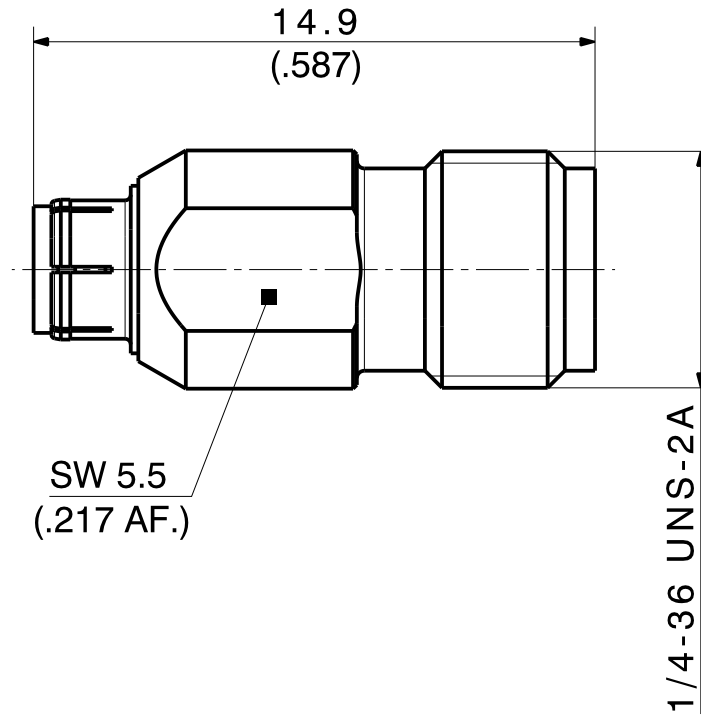

type / Typ: 33_MMBX-SMA-50-1		
dimensions in millimeter [mm]	part no. / Teile Nr.: PRO-00013975	B sheet/Blatt XX / XX
description / Beschreibung	drawing-no. / Zeichnungsnr.	Release
Adaptor	DCA-00013975	B