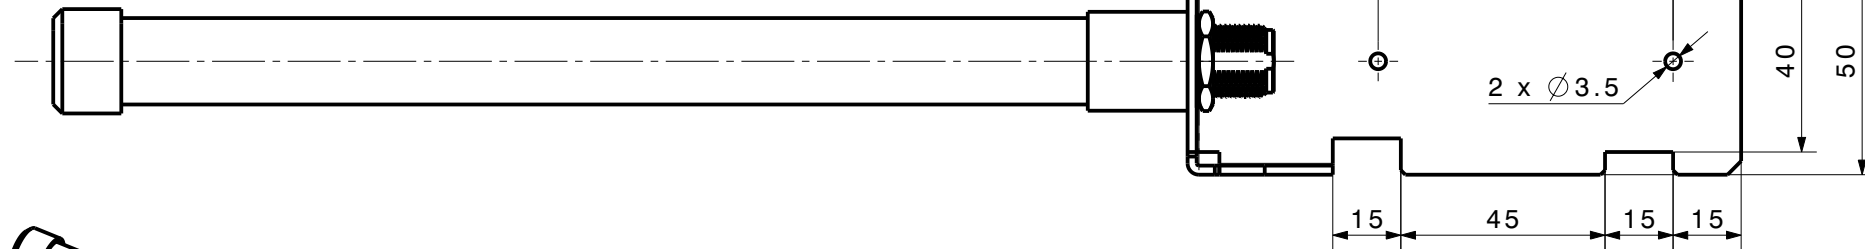

type / Typ: 1324.17.0114	
dimensions in millimeter [mm]	part no. / Teile Nr.: PRO-00283377 A sheet/Blatt XX / XX
description / Beschreibung SOA-2400/360/6/0/V	drawing-no. / Zeichnungsnr. Release DOU-00283377 A