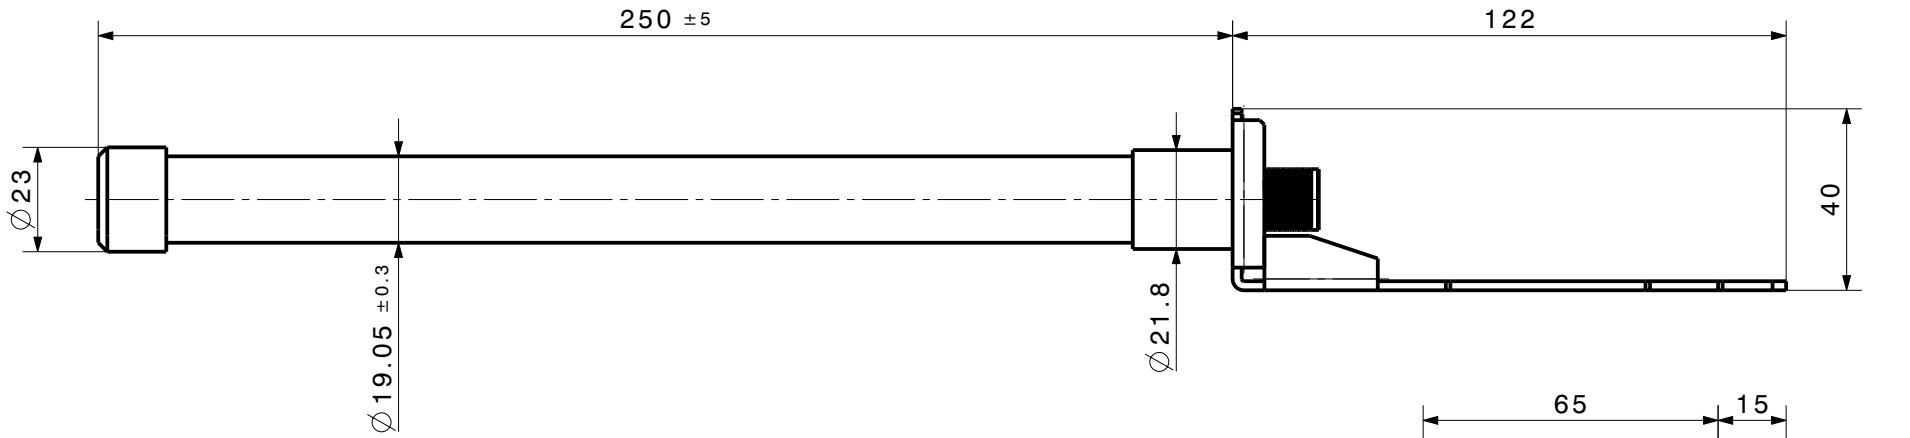

type / Typ: 1324.17.0114	
dimensions in millimeter [mm]	part no. / Teile Nr.: PRO-00283377 A sheet/Blatt XX / XX
description / Beschreibung SOA-2400/360/6/0/V	drawing-no. / Zeichnungsnr. Release DOU-00283377 A