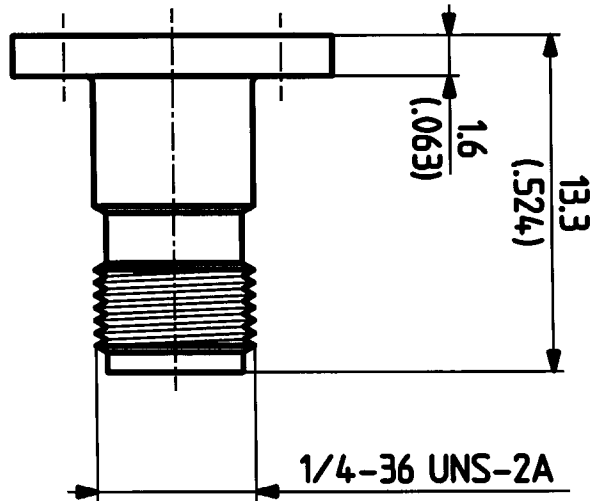

23 PC 3.5 - 50 - 0 - 53

M. 5:1

HUBER + SUHNER AG  
9100 Herisau

3.13.17129\_1

C

Datum	Kurz/Vision
16.04.97	726/SMA-R
Erstellt	W.E. 97 / 726 / 8011
Geprüft	W.E. 97 / 726 / 8011
Freigebe	W.E. 97 / 726 / 8011