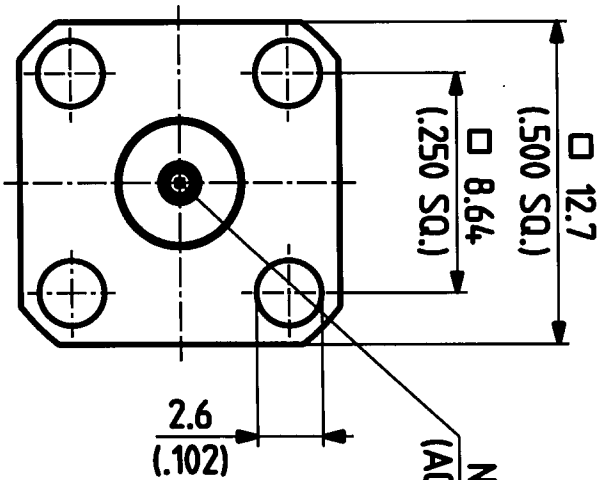

23 PC 3.5 - 50 - 0 - 53

M. 5:1

HUBER + SUHNER AG  
9100 Herisau

3.13.17129\_1

C

Datum	Kurz/Vision
16.04.97	726/SMA-R
Erstellt	W.E. 97 / 726 / 8011
Geprüft	W.E. 97 / 726 / 8011
Freigebe	W.E. 97 / 726 / 8011