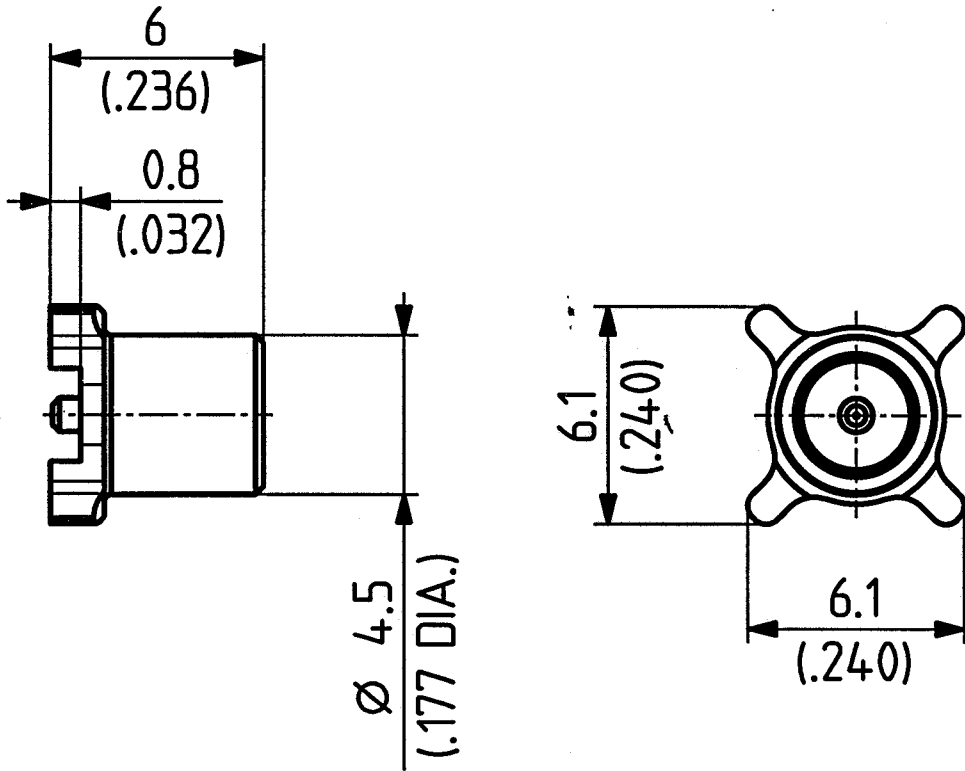

Diese Zeichnung ist unser geistiges Eigentum und darf ohne unsere ausdrückliche Einwilligung weder kopiert, vervielfältigt, noch Drittpersonen oder Konkurrenzfirmen zugänglich gemacht werden.

type : 82 MCX-S50-0-29

	date	sign
drawn	12.08.99	4727/NIS
checked	18.8.99	4727/NIS
approved	18.8.99	4727/NIS

H+S 701 4.4.8.05

scale

5:1

HUBER + SUHNER RFX

dimensions in mm

drawing number

4.13.32260_1

Index

a

OZ drawing :