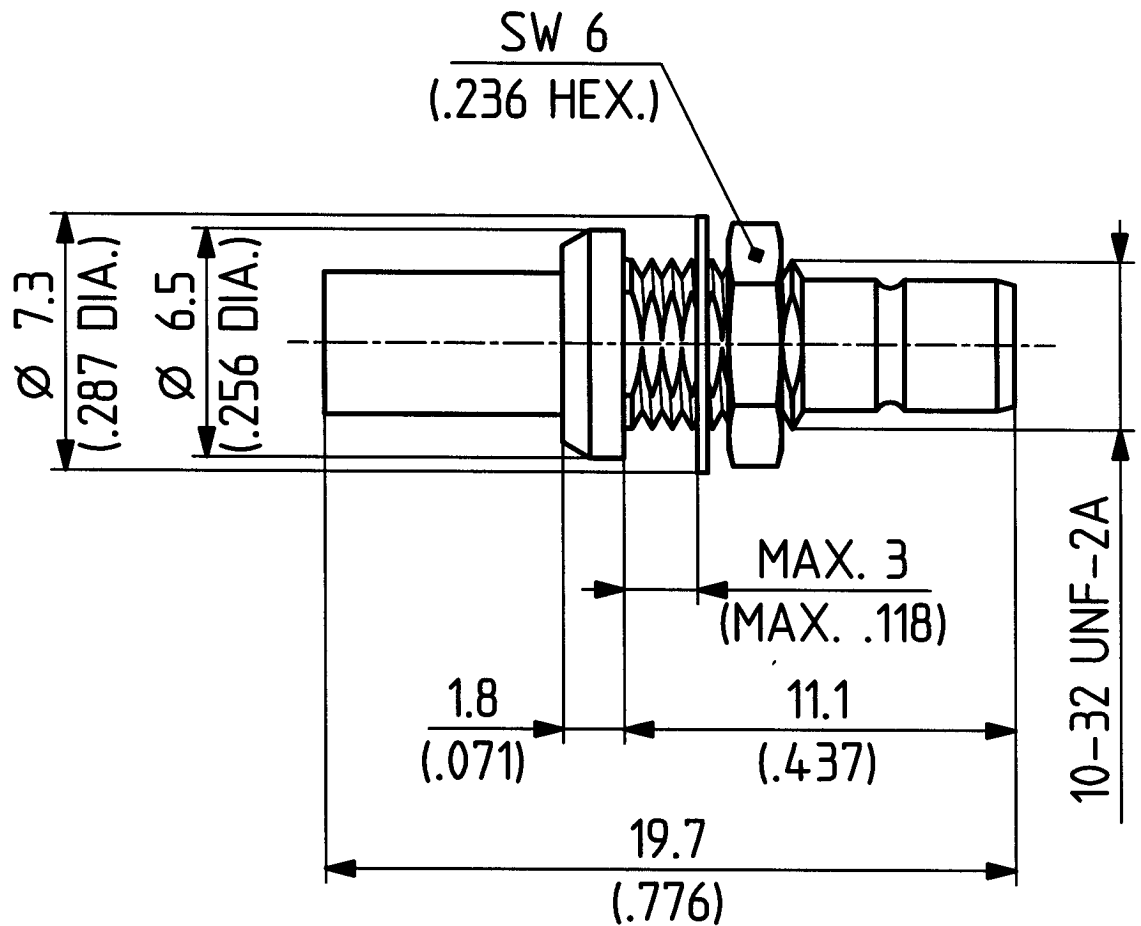

Diese Zeichnung ist unser geistiges Eigentum und darf ohne unsere ausdrückliche Einwilligung weder kopiert, vervielfältigt, noch Drittpersonen oder Konkurrenzfirmen zugänglich gemacht werden.

type : 24 SMB-50-1-10 ML11	date	sign
	drawn 02.12.02	4515/H.G.
	checked 04.12.02	4726/Bom
approved 04.12.02	4726/Bom	

H+S 701 448.05

scale 5:1	 HUBER + SUHNER CH-ITC-RBS-CON	drawing number 4.13.07198_1	Index f
 dimensions in mm		OZ drawing : OZ.	