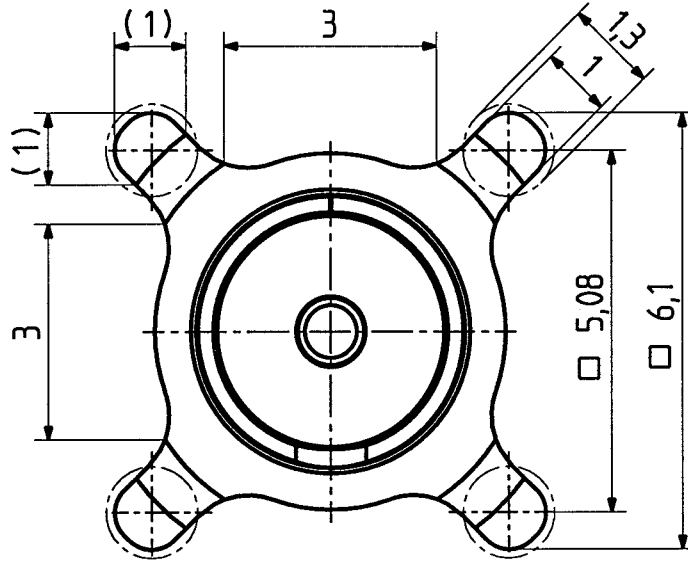

Diese Zeichnung ist unser geistiges Eigentum und darf ohne unsere ausdrückliche Einwilligung weder kopiert, vervielfältigt, noch Drittpersonen oder Konkurrenzfirmen zugänglich gemacht werden.

type : 81 MCX-50-0-6

	date	sign
drawn	21.04.99	4726/SMA
checked	21.4.99	4726/Born
approved	21.4.99	4726/Born

Mounting hole ML 15

H+S 701 4.4.8.05

scale

10 : 1

HUBER + SUHNER RFX

dimensions in mm

drawing number

4.13.31183

Index

b

OZ drawing :