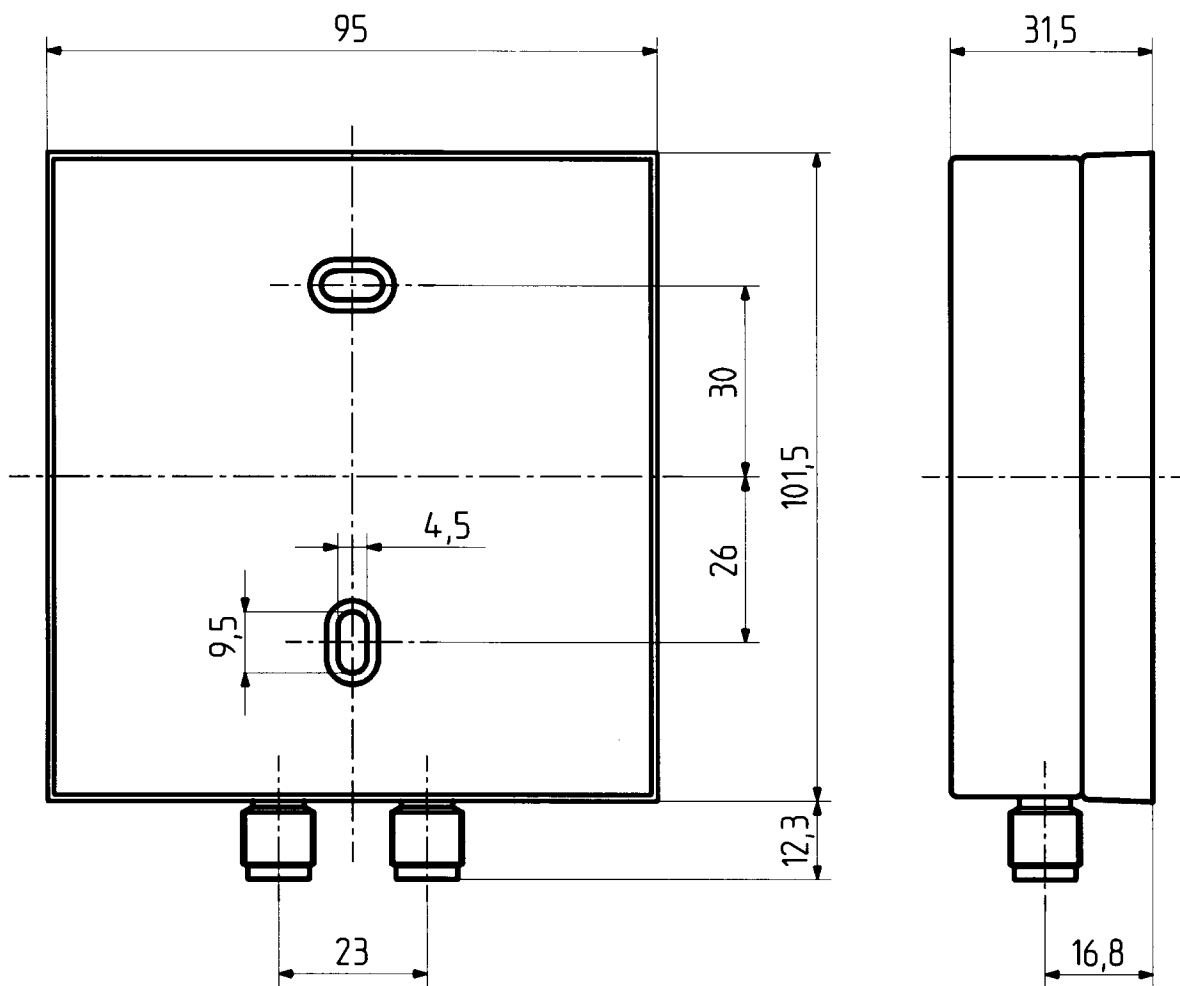

Mass-Skizze

1318.26.0009
 1319.26.0027
 1324.26.0017

	Datum	Kurzz./Visum
Erstellt	05.05.98	527 BUI
Geprueft	6.5.98	338 HEM
Freigabe	6.5.98	174 HER

Diese Zeichnung ist unser geistiges Eigentum und darf ohne unsere ausdrückliche Einwilligung weder kopiert, vervielfältigt, noch Dritten oder Konkurrenzfirmen zugänglich gemacht werden. (Art. 12 B.G.)