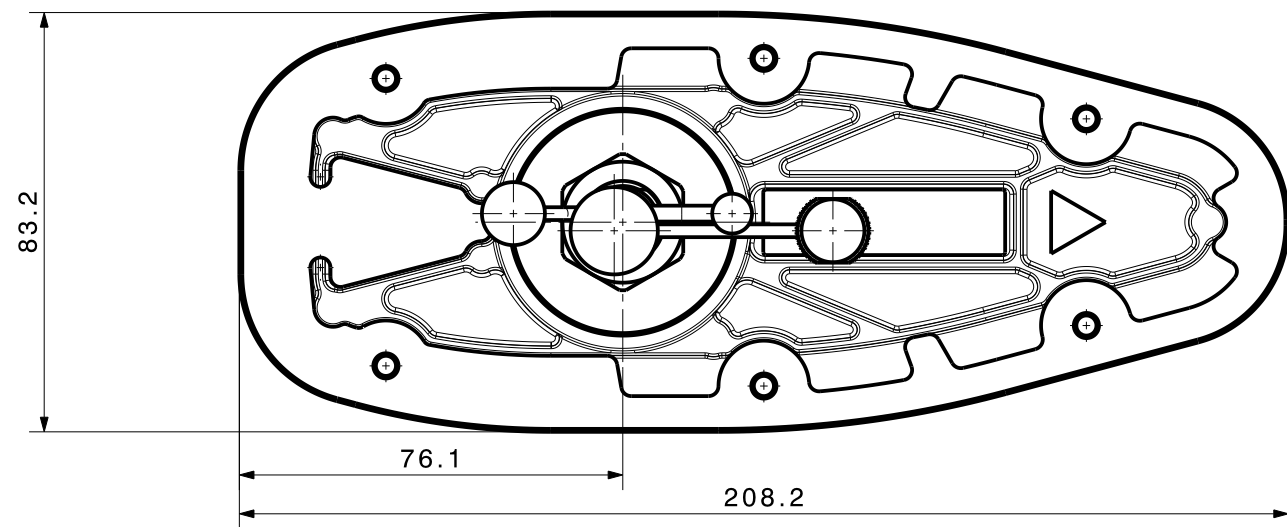

type / Typ: 1399.99.0127

⊕ dimensions in millimeter [mm]

part no. / Teile Nr.:

sheet/Blatt

description / Beschreibung

drawing-no. / Zeichnungsnr.

Release

Antenna