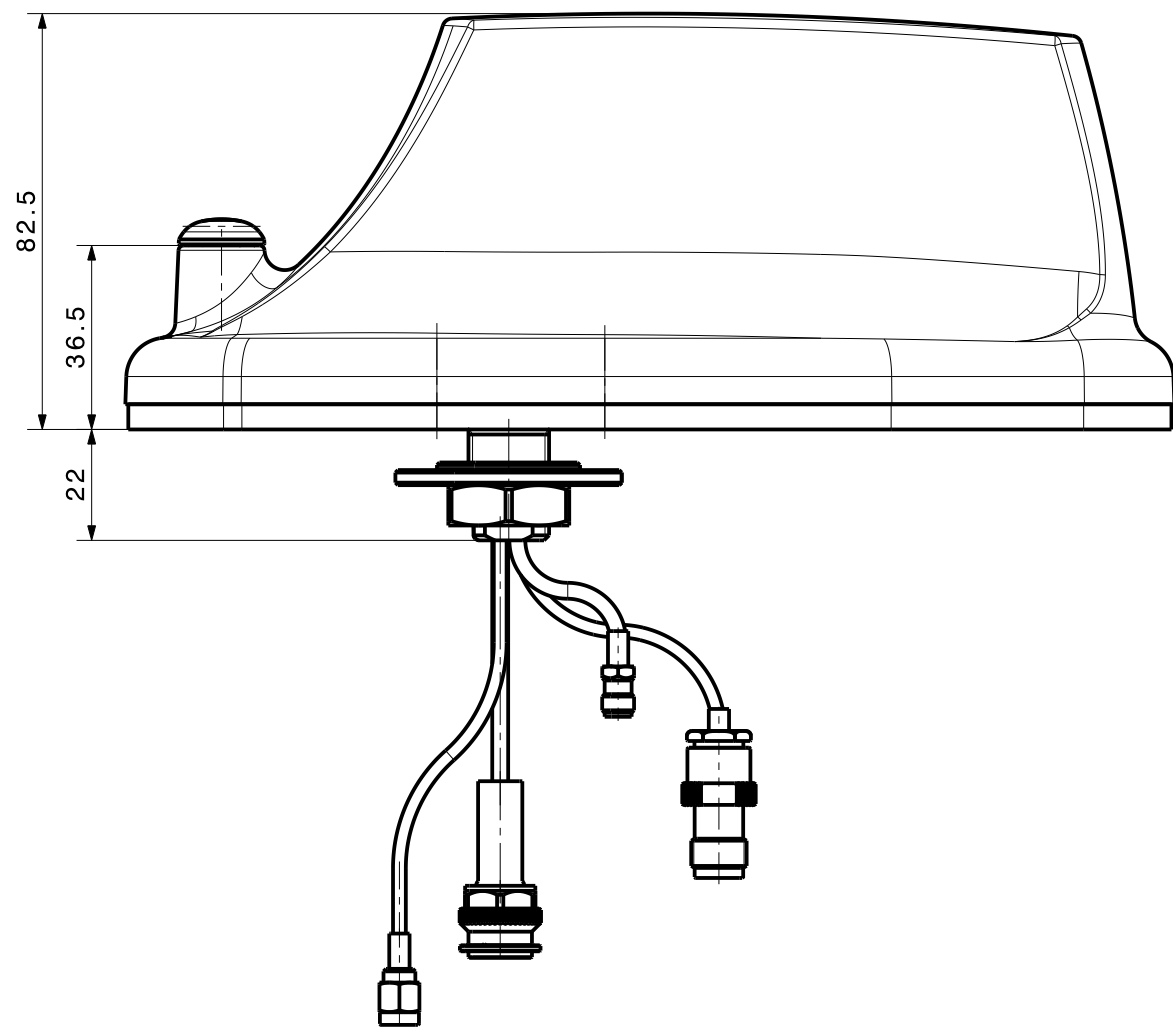

type / Typ: 1399.99.0127

⊕ dimensions in millimeter [mm]

part no. / Teile Nr.:

sheet/Blatt

description / Beschreibung

drawing-no. / Zeichnungsnr.

Release

Antenna