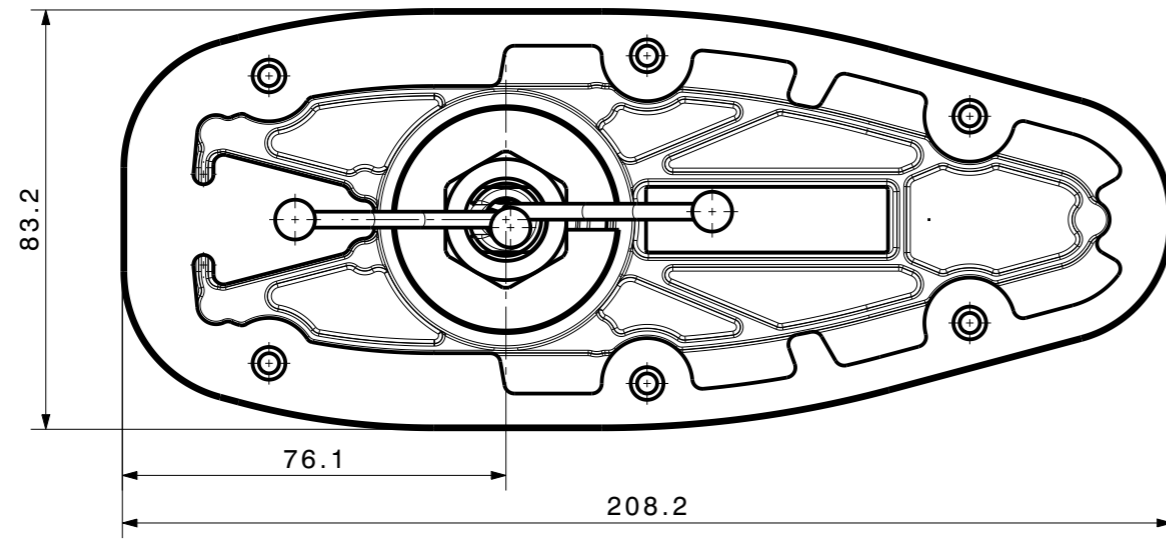

type / Typ: 1399.99.0128	part no. / Teile Nr.: PRO-00256404	A sheet/Blatt
⊕ dimensions in millimeter [mm]	description / Beschreibung	drawing-no. / Zeichnungsnr. Release
	Antenna	DOU-00256404 A
alternative ID:		