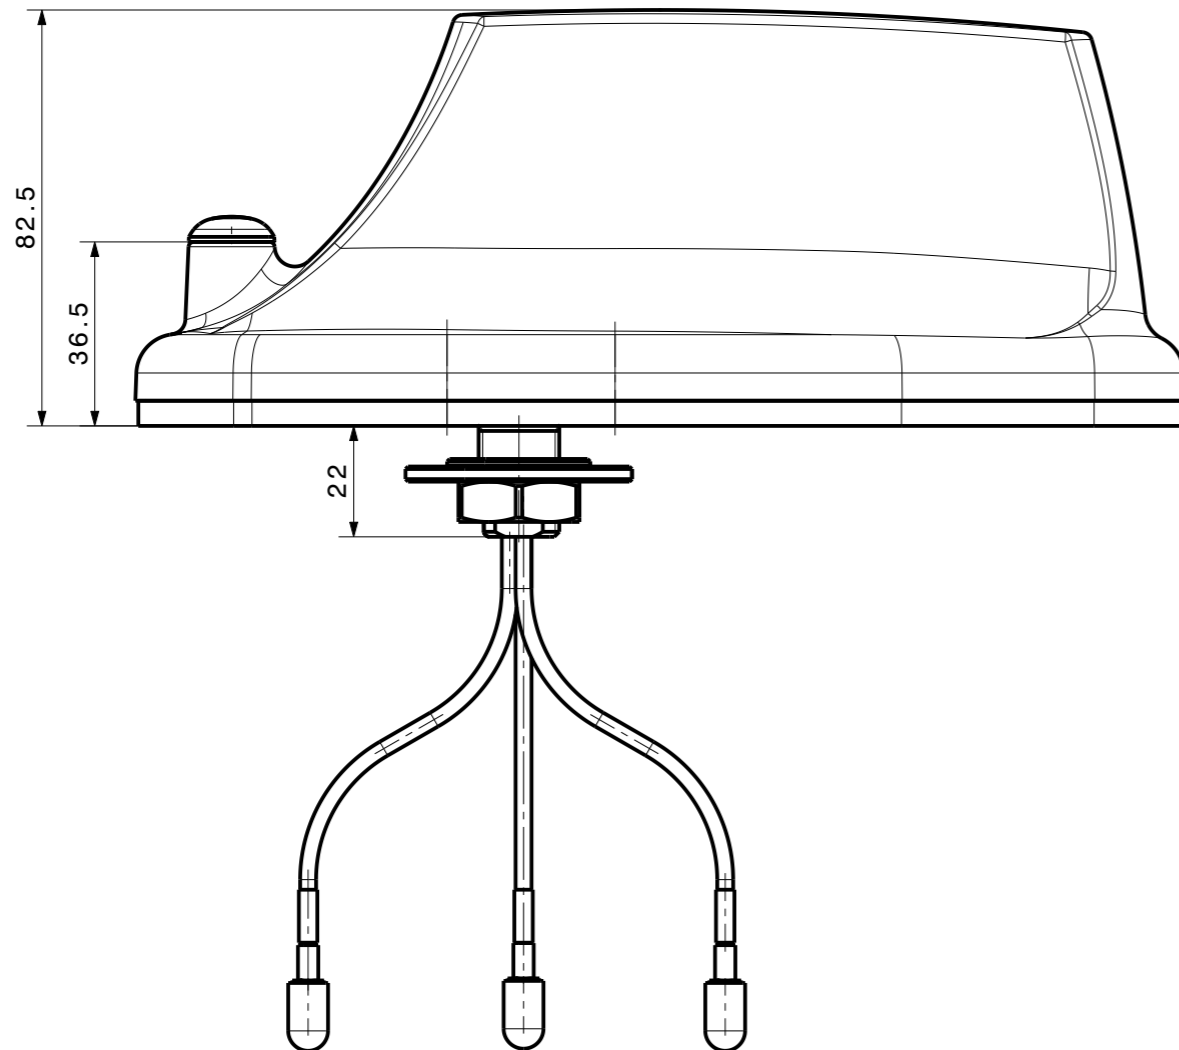

type / Typ: 1399.99.0128	part no. / Teile Nr.: PRO-00256404	A sheet/Blatt
⊕ dimensions in millimeter [mm]	description / Beschreibung	drawing-no. / Zeichnungsnr. Release
	Antenna	DOU-00256404 A
alternative ID:		