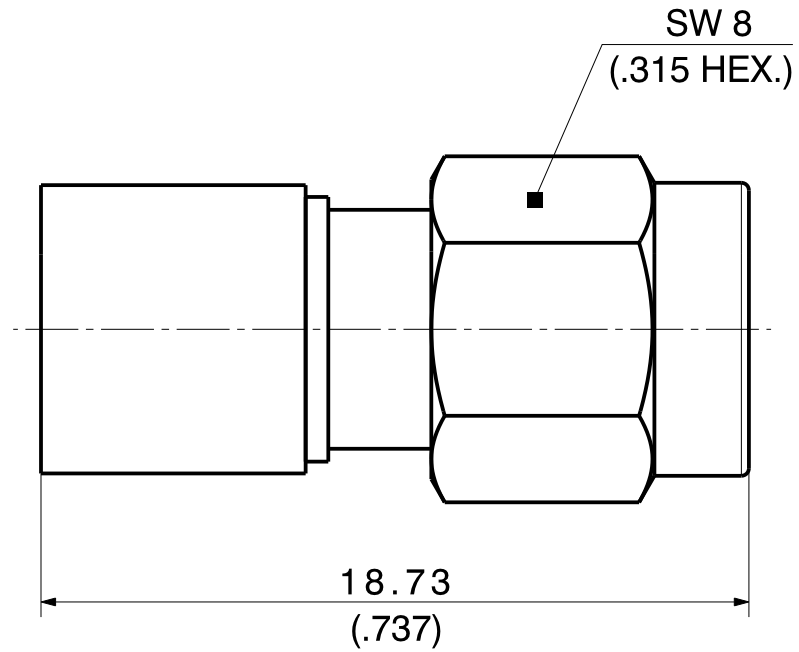

type / Typ: 11_SMA-50-4-50		
⊕ dimensions in millimeter [mm]	part no. / Teile Nr.: PRO-00176269	A sheet/Blatt XX / XX
description / Beschreibung	drawing-no. / Zeichnungsnr.	Release
Cable plug	DCA-00176269	A