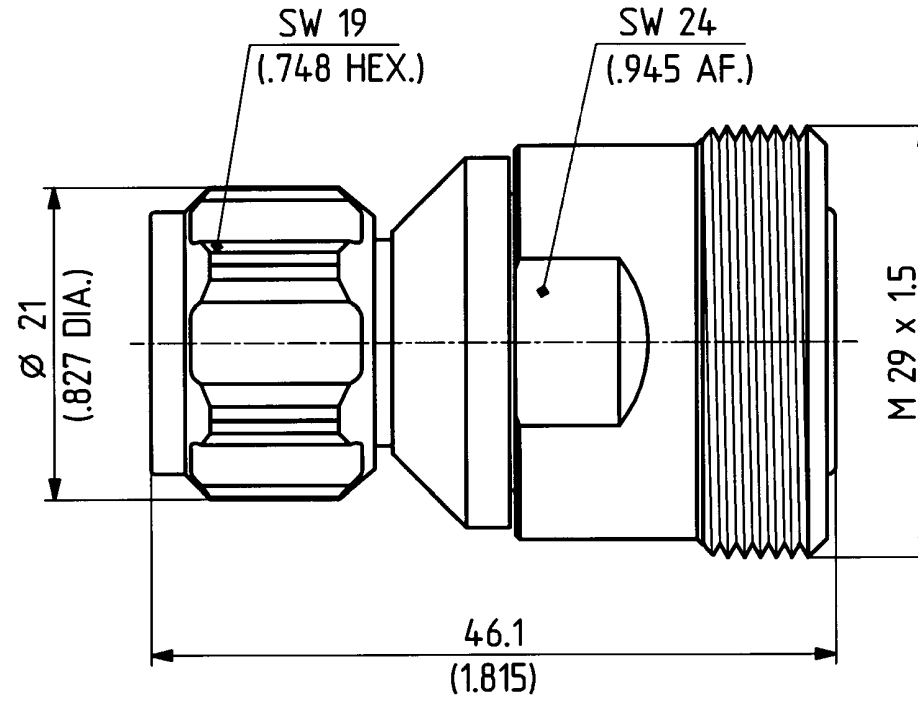

	date	sign
drawn	10.12.99	4515/GAM
checked	10.12.99	4726/BGM
approved	10.12.99	4726/BGM

type : 33 N-716-50-1

Diese Zeichnung ist unser geistiges Eigentum und darf ohne unsere ausdrückliche Einwilligung weder kopiert, vervielfältigt, noch Dritten personell oder Konkurrenzfirmen zugänglich gemacht werden.

scale
3 : 1

dimensions in mm

HUBER + SUHNER RFX

OZ drawing :

drawing number
3.13.02766_1

Index
C