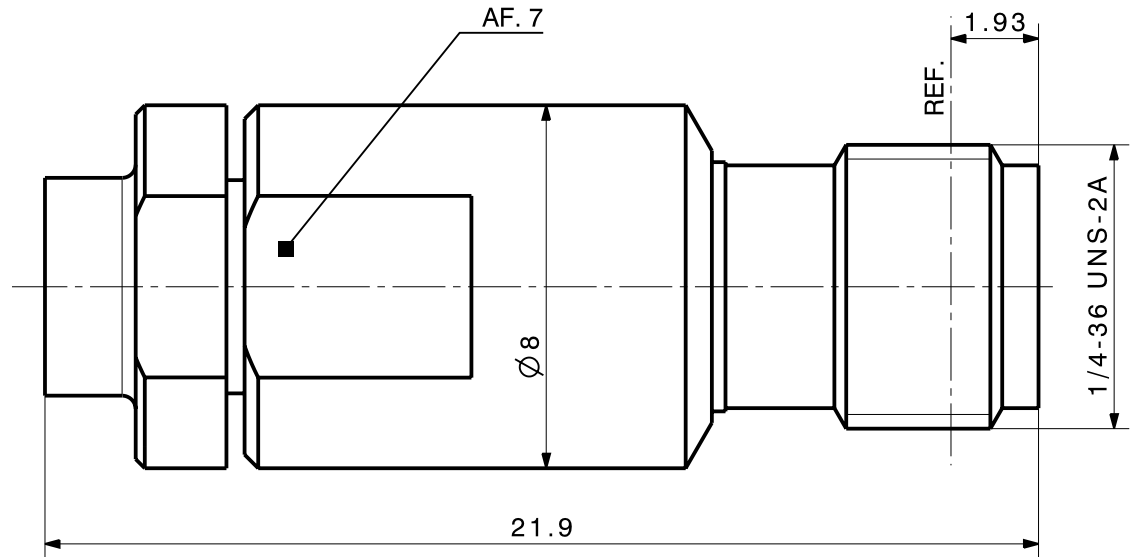

Cable shortening dimension

type / Typ: 21_PC35-50-3-3		
dimensions in millimeter [mm]	part no. / Teile Nr.: PRO-00064414	A sheet/Blatt XX / XX
description / Beschreibung		drawing-no. / Zeichnungsnr.
Cable jack		DOU-00064414
alternative ID:		Release A