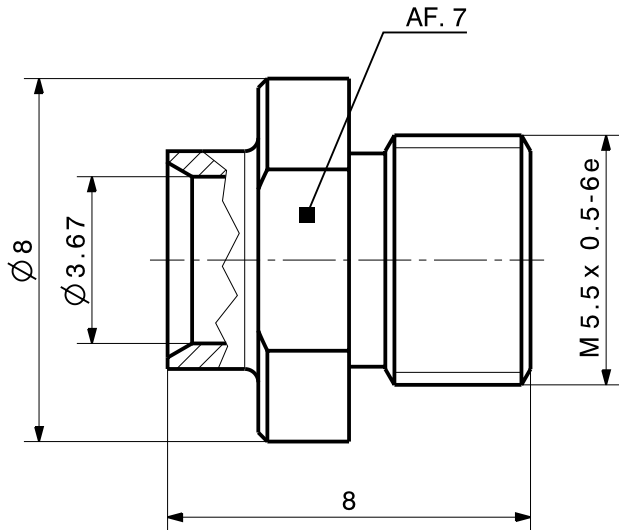

Cable shortening dimension

type / Typ: 21_PC35-50-3-3		
dimensions in millimeter [mm]	part no. / Teile Nr.: PRO-00064414	A sheet/Blatt XX / XX
description / Beschreibung		drawing-no. / Zeichnungsnr.
Cable jack		DOU-00064414
alternative ID:		Release A