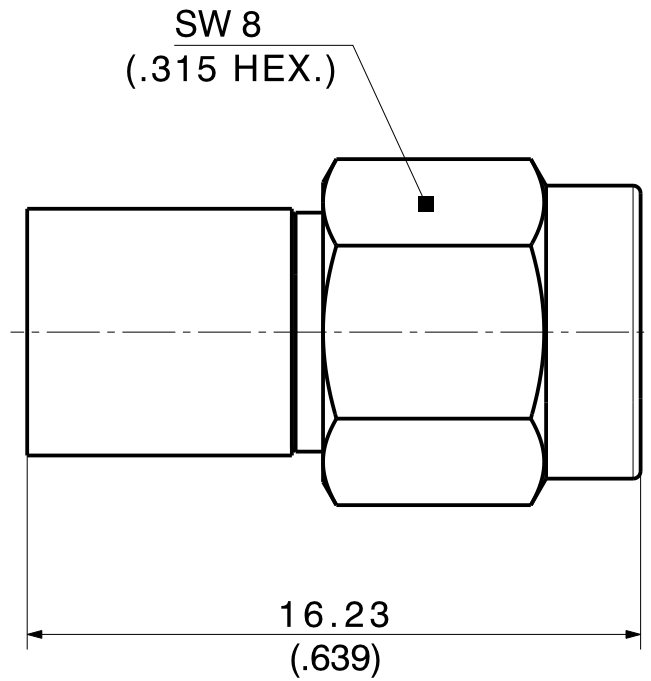

type / Typ: 11_SMA-R50-3-238		
⊕	dimensions in millimeter [mm]	part no. / Teile Nr.: PRO-00180987 A sheet/Blatt XX / XX
description / Beschreibung		drawing-no. / Zeichnungsnr. Release
Cable plug		DCA-00180987 A