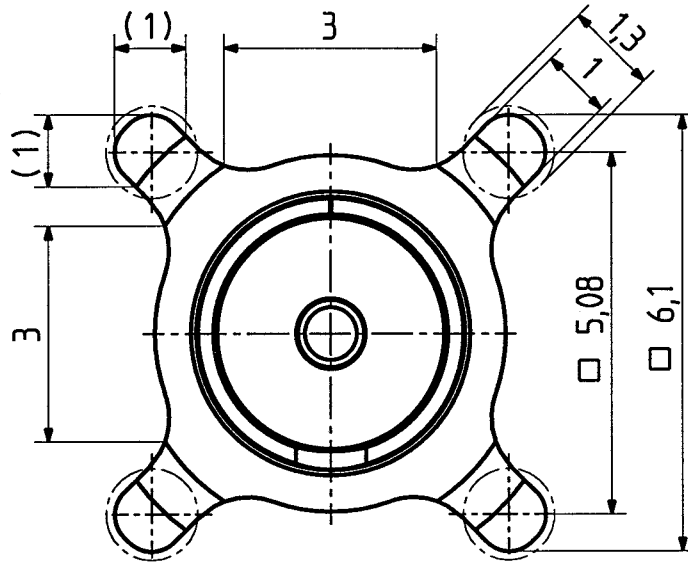

Diese Zeichnung ist unser geistiges Eigentum und darf ohne unsere ausdrückliche Einwilligung weder kopiert, vervielfältigt, noch Drittpersonen oder Konkurrenzfirmen zugänglich gemacht werden.

type : 81 MCX-50-0-6

	date	sign
drawn	21.04.99	4726/SMA
checked	21.4.99	4726/Born
approved	21.4.99	4726/Born

Mounting hole ML 15

scale
10 : 1

HUBER + SUHNER RFX

dimensions in mm

drawing number

4.13.31183

Index

b

OZ drawing :