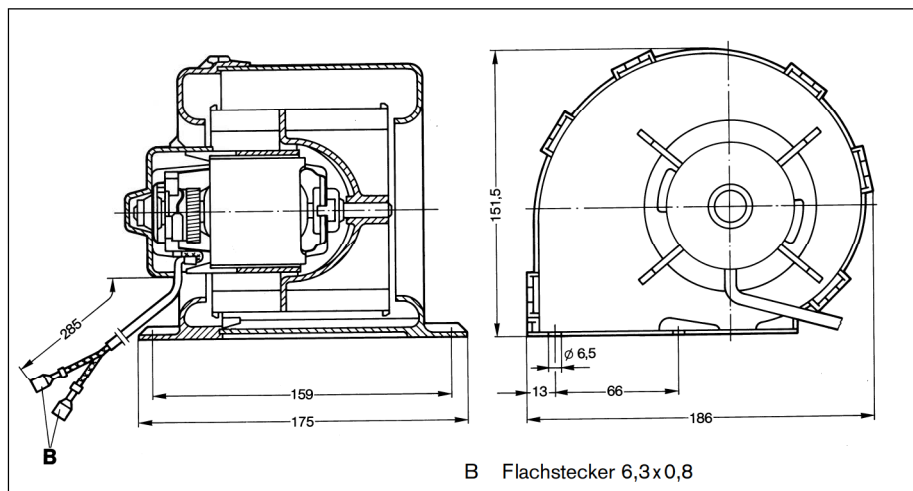

B Flachstecker 6,3x0,8

CPB

12 V radial

Nennspannung	U_N	12 V
Volumenstrom	\dot{V}	400 m ³ · h ⁻¹
Druckdifferenz	Δp	350 Pa
Drehzahl	n_N	3250...3800 min ⁻¹
Drehrichtung		R
Betriebsart		S 1
Schutzart		IP 10
Gewicht		ca. 1,0 kg
Bestellnummer		0 130 063 804

(+) Flachstecker 6,3x0,8

(-) Flachsteckhülse 6,3x0,8