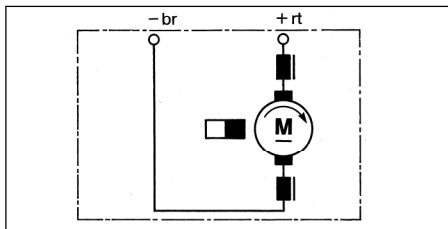

B Flachstecker 6,3x0,8

CPB

12 V radial

Nennspannung	U_N	12 V
Volumenstrom	\dot{V}	400 m ³ · h ⁻¹
Druckdifferenz	Δp	350 Pa
Drehzahl	n_N	3250...3800 min ⁻¹
Drehrichtung		R
Betriebsart		S 1
Schutzart		IP 10
Gewicht		ca. 1,0 kg
Bestellnummer		0 130 063 804

(+) Flachstecker 6,3x0,8

(-) Flachsteckhülse 6,3x0,8