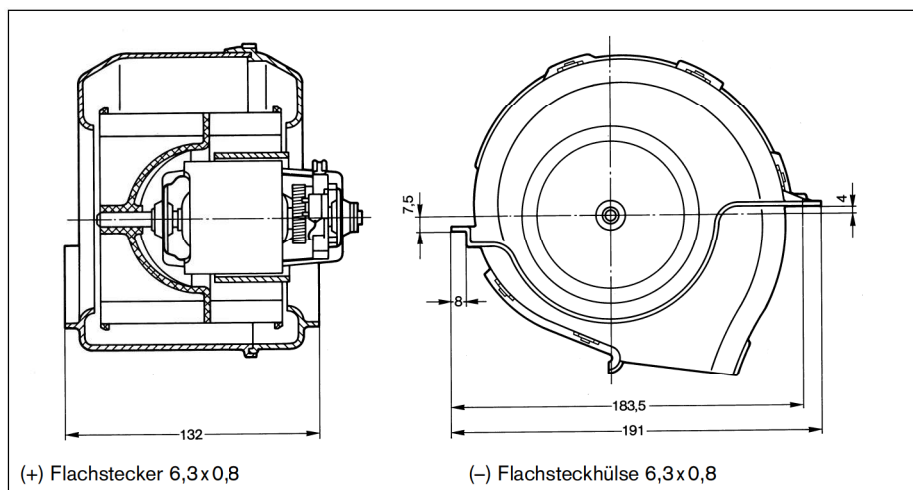

CPB

12 V radial

Nennspannung	U_N	12 V
Volumenstrom	\dot{V}	400 m ³ · h ⁻¹
Druckdifferenz	Δp	200 Pa
Drehzahl	n_N	2350...2900 min ⁻¹
Drehrichtung		R
Betriebsart		S 1
Schutzart		IP 13
Gewicht		ca. 1,13 kg
Bestellnummer		0 130 063 805

B Flachstecker 6,3x0,8

CPB

12 V radial

Nennspannung	U_N	12 V
Volumenstrom	\dot{V}	400 m ³ · h ⁻¹
Druckdifferenz	Δp	350 Pa
Drehzahl	n_N	3250...3800 min ⁻¹
Drehrichtung		R
Betriebsart		S 1
Schutzart		IP 10
Gewicht		ca. 1,0 kg
Bestellnummer		0 130 063 804

(+) Flachstecker 6,3x0,8

(-) Flachsteckhülse 6,3x0,8