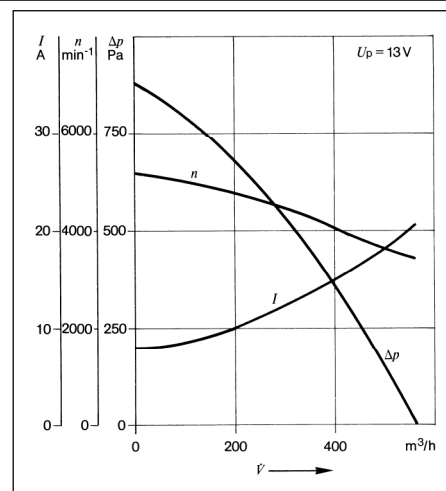

CPB

12 V radial

Nennspannung	U_N	12 V
Volumenstrom	\dot{V}	400 m ³ · h ⁻¹
Druckdifferenz	Δp	200 Pa
Drehzahl	n_N	2350...2900 min ⁻¹
Drehrichtung		R
Betriebsart		S 1
Schutzart		IP 13
Gewicht		ca. 1,13 kg
Bestellnummer		0 130 063 805

B Flachstecker 6,3x0,8

CPB

12 V radial

Nennspannung	U_N	12 V
Volumenstrom	\dot{V}	400 m ³ · h ⁻¹
Druckdifferenz	Δp	350 Pa
Drehzahl	n_N	3250...3800 min ⁻¹
Drehrichtung		R
Betriebsart		S 1
Schutzart		IP 10
Gewicht		ca. 1,0 kg
Bestellnummer		0 130 063 804