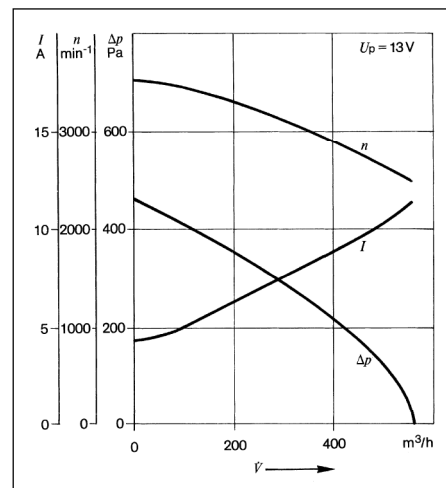

CPB

12 V radial

Nennspannung	U_N	12 V
Volumenstrom	\dot{V}	400 m ³ · h ⁻¹
Druckdifferenz	Δp	200 Pa
Drehzahl	n_N	2350...2900 min ⁻¹
Drehrichtung		R
Betriebsart		S 1
Schutzart		IP 13
Gewicht		ca. 1,13 kg
Bestellnummer		0 130 063 805

B Flachstecker 6,3x0,8

CPB

12 V radial

Nennspannung	U_N	12 V
Volumenstrom	\dot{V}	400 m ³ · h ⁻¹
Druckdifferenz	Δp	350 Pa
Drehzahl	n_N	3250...3800 min ⁻¹
Drehrichtung		R
Betriebsart		S 1
Schutzart		IP 10
Gewicht		ca. 1,0 kg
Bestellnummer		0 130 063 804