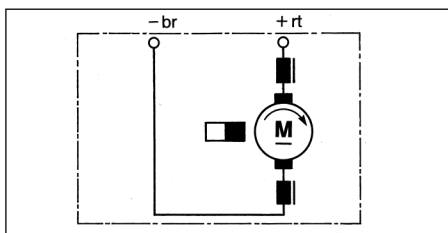

B Flachstecker 6,3x0,8

CPB

12 V radial

Nennspannung	U_N	12 V
Volumenstrom	\dot{V}	400 m ³ · h ⁻¹
Druckdifferenz	Δp	350 Pa
Drehzahl	n_N	3250...3800 min ⁻¹
Drehrichtung		R
Betriebsart		S 1
Schutzart		IP 10
Gewicht		ca. 1,0 kg
Bestellnummer		0 130 063 804

(+) Flachstecker 6,3x0,8

(-) Flachsteckhülse 6,3x0,8