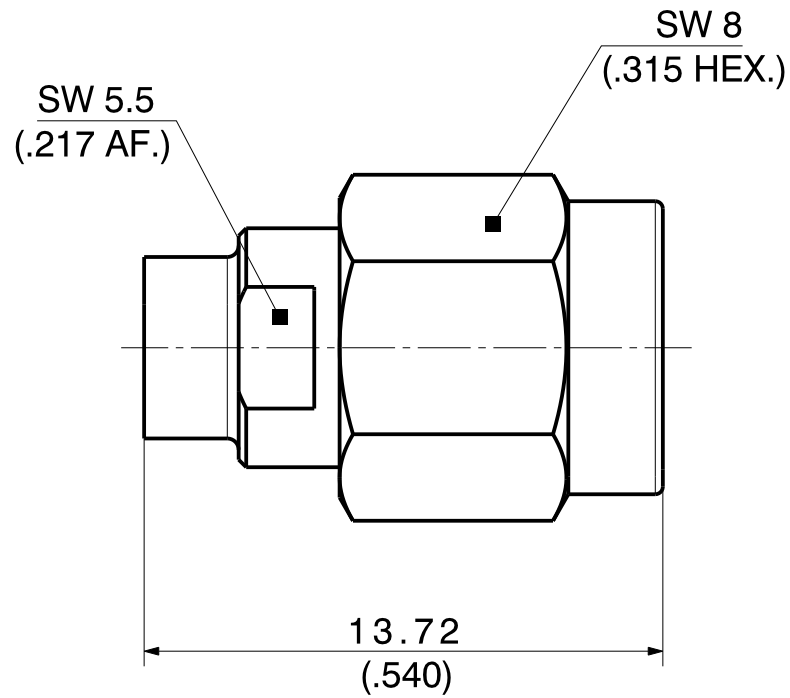

type / Typ: 11\_SMA-50-3-100

⊕ dimensions in millimeter [mm]

part no. / Teile Nr.: PRO-0007238 B sheet/Blatt XX / XX

description / Beschreibung

drawing-no. / Zeichnungsnr. Release

Cable plug

DCA-0007238

A