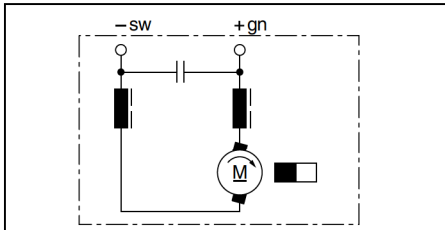

CPB

12 V radial

Nennspannung	U_N	12 V
Volumenstrom	\dot{V}	400 m ³ · h ⁻¹
Druckdifferenz	Δp	470 Pa
Drehzahl	n_N	3510...4200 min ⁻¹
Drehrichtung		R
Betriebsart		S 1
Schutzart		IP 13
Gewicht		ca. 1,13 kg
Bestellnummer		0 130 063 810

F Flachsteckergehäuse MPM-280/2, Flachstecker MPP-280/3,9-2,0

CPB

24 V radial

Nennspannung	U_N	24 V
Volumenstrom	\dot{V}	400 m ³ · h ⁻¹
Druckdifferenz	Δp	200 Pa
Drehzahl	n_N	2350...2900 min ⁻¹
Drehrichtung		R
Betriebsart		S 1
Schutzart		IP 13
Gewicht		ca. 1,13 kg
Bestellnummer		0 130 063 809