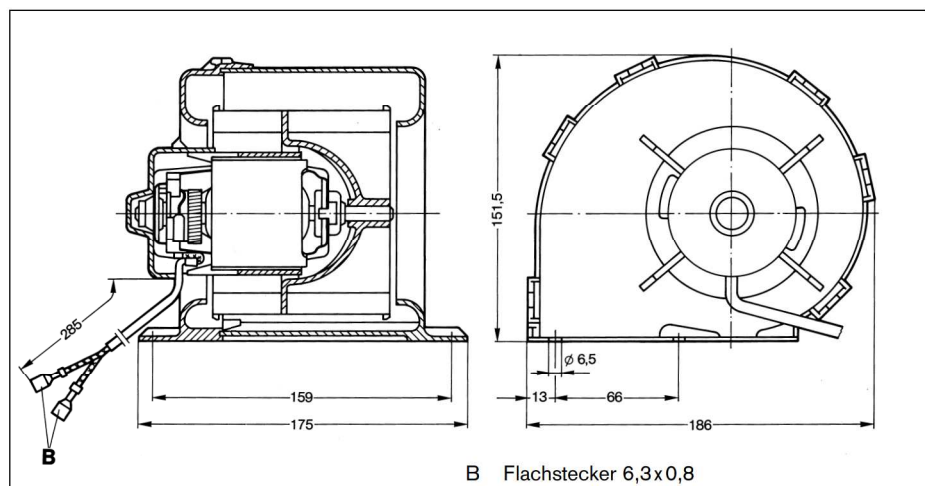

F Flachsteckergehäuse MPM-280/2, Flachstecker MPP-280/3,9-2,0

CPB

24 V radial

Nennspannung	U_N	24 V
Volumenstrom	\dot{V}	400 m ³ · h ⁻¹
Druckdifferenz	Δp	200 Pa
Drehzahl	n_N	2350...2900 min ⁻¹
Drehrichtung		R
Betriebsart		S 1
Schutzart		IP 13
Gewicht		ca. 1,13 kg
Bestellnummer		0 130 063 809