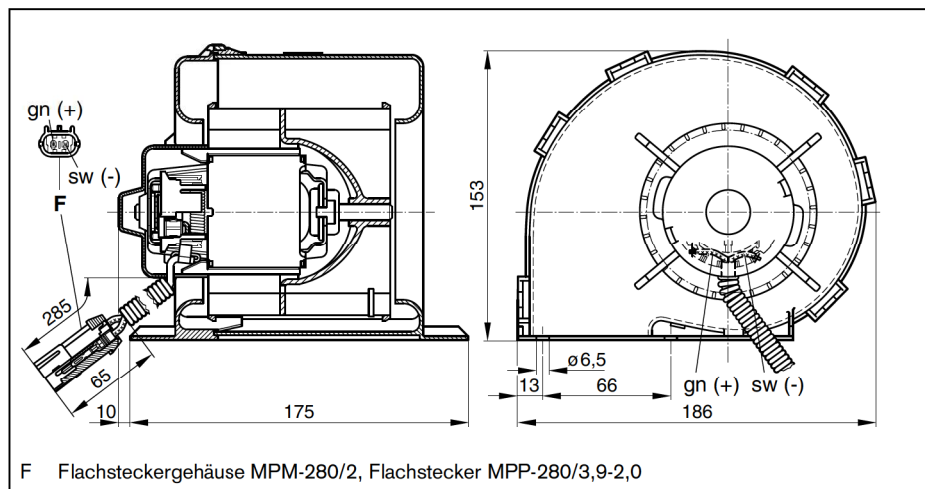

F Flachsteckergehäuse MPM-280/2, Flachstecker MPP-280/3,9-2,0

CPB

24 V radial

Nennspannung	U_N	24 V
Volumenstrom	\dot{V}	400 m ³ · h ⁻¹
Druckdifferenz	Δp	200 Pa
Drehzahl	n_N	2350...2900 min ⁻¹
Drehrichtung		R
Betriebsart		S 1
Schutzart		IP 13
Gewicht		ca. 1,13 kg
Bestellnummer		0 130 063 809

B Flachstecker 6,3x0,8