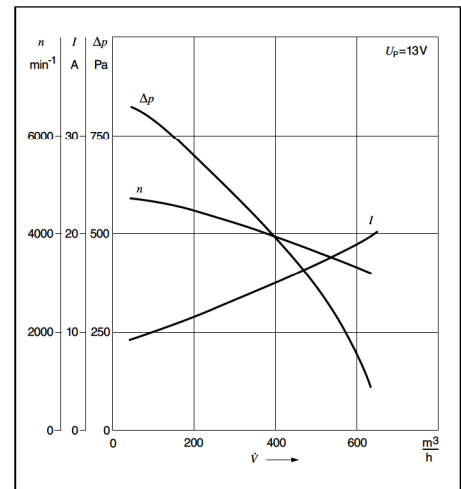

CPB

12 V radial

Nennspannung	U_N	12 V
Volumenstrom	\dot{V}	400 m ³ · h ⁻¹
Druckdifferenz	Δp	470 Pa
Drehzahl	n_N	3510...4200 min ⁻¹
Drehrichtung		R
Betriebsart		S 1
Schutzart		IP 13
Gewicht		ca. 1,13 kg
Bestellnummer		0 130 063 810

F Flachsteckergehäuse MPM-280/2, Flachstecker MPP-280/3,9-2,0

CPB

24 V radial

Nennspannung	U_N	24 V
Volumenstrom	\dot{V}	400 m ³ · h ⁻¹
Druckdifferenz	Δp	200 Pa
Drehzahl	n_N	2350...2900 min ⁻¹
Drehrichtung		R
Betriebsart		S 1
Schutzart		IP 13
Gewicht		ca. 1,13 kg
Bestellnummer		0 130 063 809