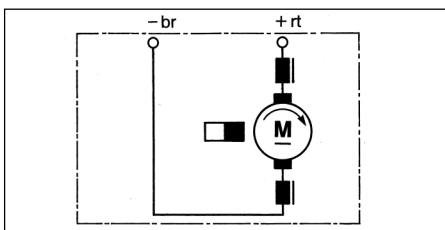

F Flachsteckergehäuse MPM-280/2, Flachstecker MPP-280/3,9-2,0

CPB

24 V radial

Nennspannung	U_N	24 V
Volumenstrom	\dot{V}	400 m ³ · h ⁻¹
Druckdifferenz	Δp	200 Pa
Drehzahl	n_N	2350...2900 min ⁻¹
Drehrichtung		R
Betriebsart		S 1
Schutzart		IP 13
Gewicht		ca. 1,13 kg
Bestellnummer		0 130 063 809