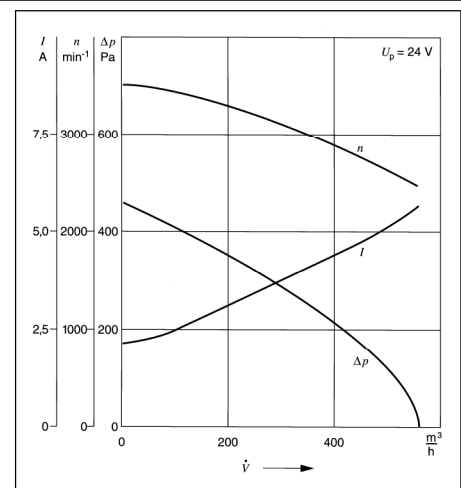

CPB

12 V radial

Nennspannung	U_N	12 V
Volumenstrom	\dot{V}	400 m ³ · h ⁻¹
Druckdifferenz	Δp	470 Pa
Drehzahl	n_N	3510...4200 min ⁻¹
Drehrichtung		R
Betriebsart		S 1
Schutzart		IP 13
Gewicht		ca. 1,13 kg
Bestellnummer		0 130 063 810

F Flachsteckergehäuse MPM-280/2, Flachstecker MPP-280/3,9-2,0

CPB

24 V radial

Nennspannung	U_N	24 V
Volumenstrom	\dot{V}	400 m ³ · h ⁻¹
Druckdifferenz	Δp	200 Pa
Drehzahl	n_N	2350...2900 min ⁻¹
Drehrichtung		R
Betriebsart		S 1
Schutzart		IP 13
Gewicht		ca. 1,13 kg
Bestellnummer		0 130 063 809