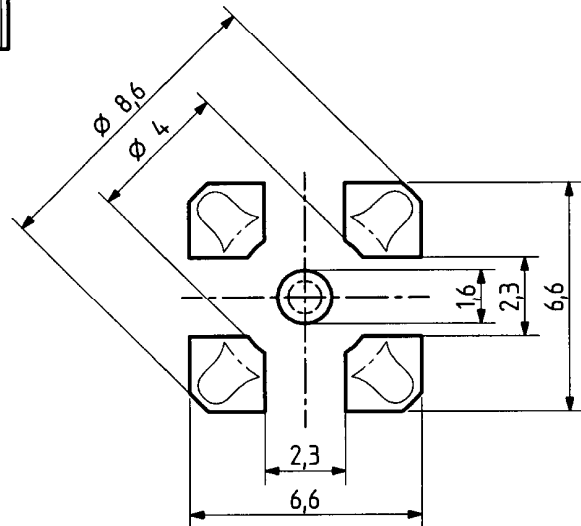

Diese Zeichnung ist unser geistiges Eigentum und darf ohne unsere ausdrückliche Einwilligung weder kopiert, vervielfältigt, noch Dritten oder Konkurrenzfirmen zugänglich gemacht werden.

type : 82 MCX-S50-0-29

	date	sign
drawn	14.12.00	4728/GLS
checked	<i>[Signature]</i>	<i>[Signature]</i>
approved	<i>[Signature]</i>	<i>[Signature]</i>

mounting hole  
ML 120

H+S 701 448.05

scale

8 : 1

HUBER + SUHNER RFX

dimensions in mm

drawing number

4.13.31356

Index

b

OZ drawing : OZ.98.4.13.6065