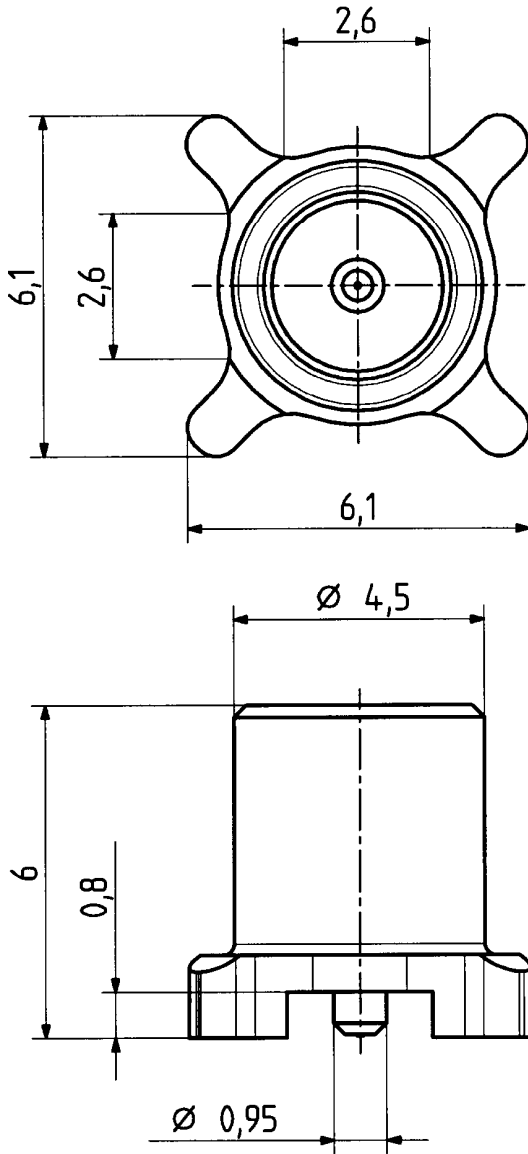

Diese Zeichnung ist unser geistiges Eigentum und darf ohne unsere ausdrückliche Einwilligung weder kopiert, vervielfältigt, noch Dritten oder Konkurrenzfirmen zugänglich gemacht werden.

type : 82 MCX-S50-0-29

	date	sign
drawn	14.12.00	4728/GLS
checked	<i>[Signature]</i>	<i>[Signature]</i>
approved	<i>[Signature]</i>	<i>[Signature]</i>

mounting hole  
ML 120

H+S 701 448.05

scale

8 : 1

HUBER + SUHNER RFX

dimensions in mm

drawing number

4.13.31356

Index

b

OZ drawing : OZ.98.4.13.6065