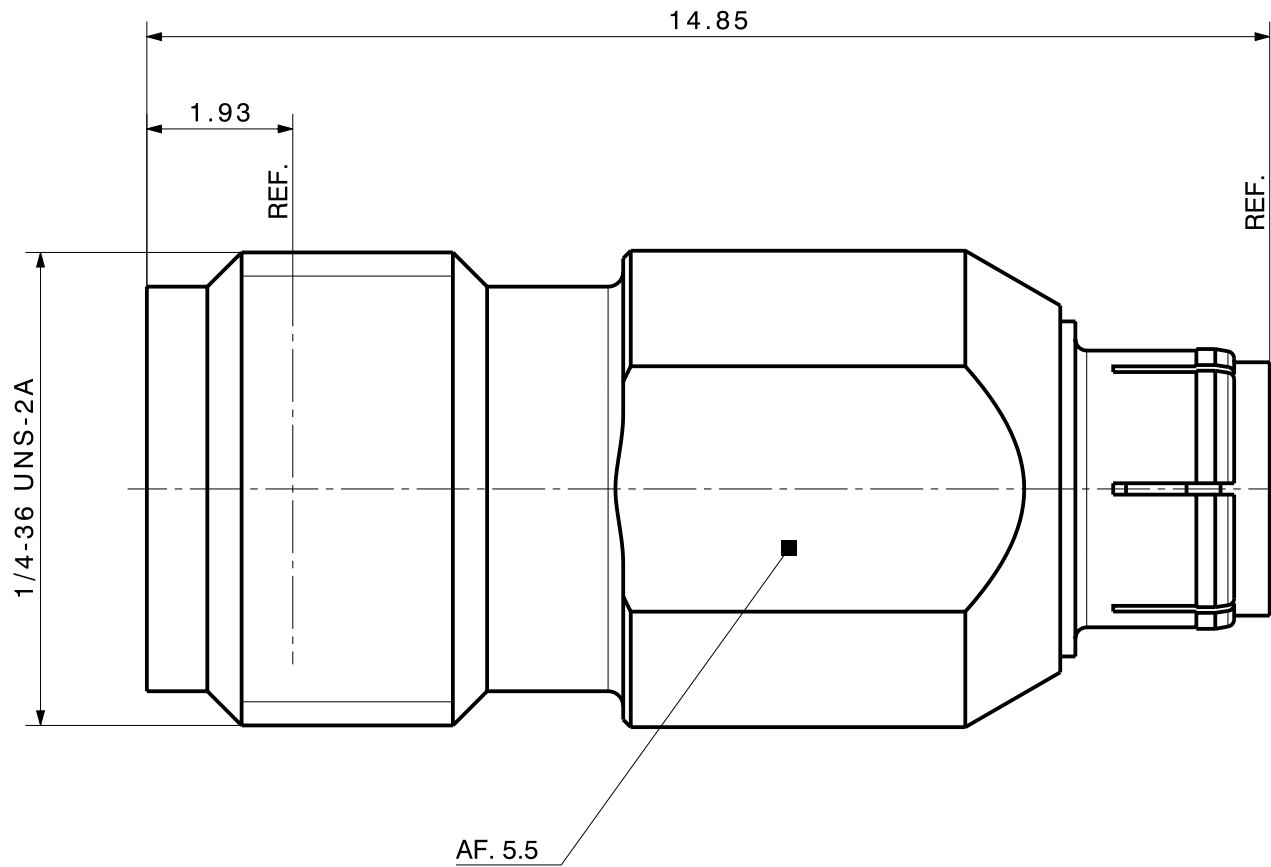

type / Typ: 33_MMBX-SMA-50-1		
⊕ dimensions in millimeter [mm]	part no. / Teile Nr.: PRO-00013973	B sheet/Blatt XX / XX
description / Beschreibung	drawing-no. / Zeichnungsnr.	Release
Adaptor	DOU-00013973	B
alternative ID: 4.13.32426		