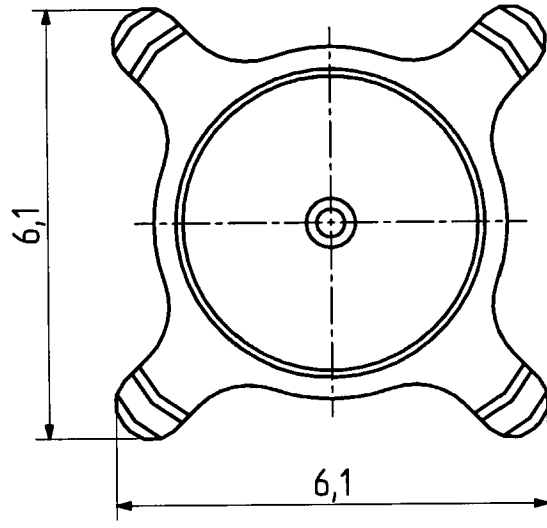

type : 82 MCX-75-0-4

	date	sign
drawn	23.09.99	4727/SMA
checked	23.9.99	4575/10mm
approved	23.9.99	4575/10mm

mounting hole ML 15
(M. 8 : 1)

Diese Zeichnung ist unser geistiges Eigentum und darf ohne unsere ausdrückliche Einwilligung weder kopiert, vervielfältigt, noch Dritten oder Konkurrenzfirmen zugänglich gemacht werden.

H+S 701 4.48.05

scale 10 : 1	 HUBER + SUHNER RFX	drawing number 4.13.32347	Index a
		dimensions in mm	OZ drawing :