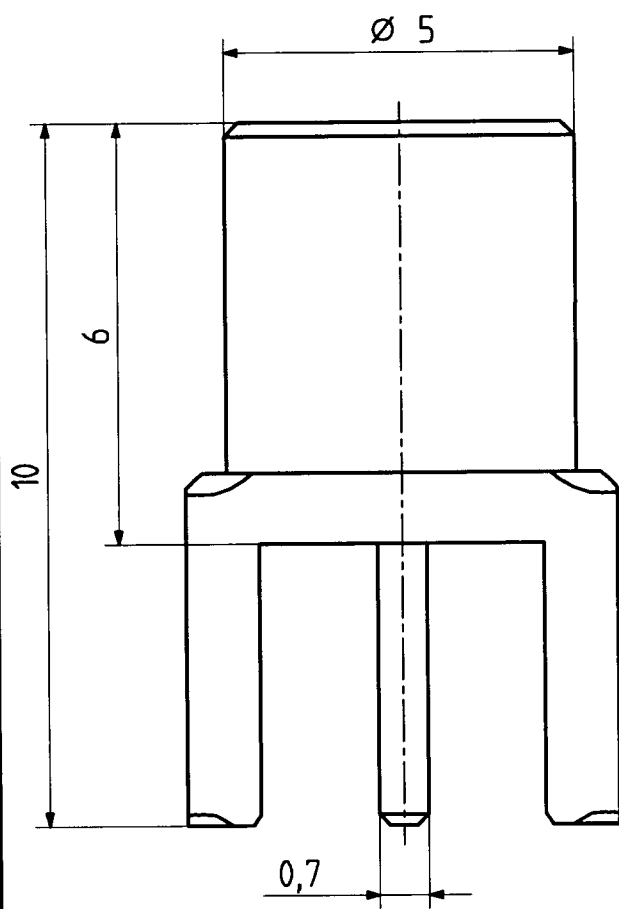

type : 82 MCX-75-0-4

	date	sign
drawn	23.09.99	4727/SMA
checked	23.9.99	4575/10mm
approved	23.9.99	4575/10mm

mounting hole ML 15
(M. 8 : 1)

Diese Zeichnung ist unser geistiges Eigentum und darf ohne unsere ausdrückliche Einwilligung weder kopiert, vervielfältigt, noch Dritten oder Konkurrenzfirmen zugänglich gemacht werden.

H+S 701 4.48.05

scale 10 : 1	 HUBER + SUHNER RFX	drawing number 4.13.32347	Index a
		dimensions in mm	OZ drawing :