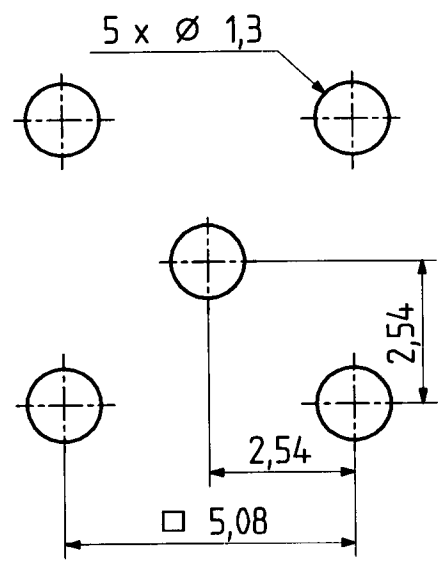

type : 82 MCX-75-0-4

	date	sign
drawn	23.09.99	4727/SMA
checked	23.9.99	4575/10mm
approved	23.9.99	4575/10mm

mounting hole ML 15
(M. 8 : 1)

Diese Zeichnung ist unser geistiges Eigentum und darf ohne unsere ausdrückliche Einwilligung weder kopiert, vervielfältigt, noch Dritten oder Konkurrenzfirmen zugänglich gemacht werden.

H+S 701 4.48.05

scale 10 : 1	 HUBER + SUHNER RFX	drawing number 4.13.32347	Index a
		dimensions in mm	OZ drawing :