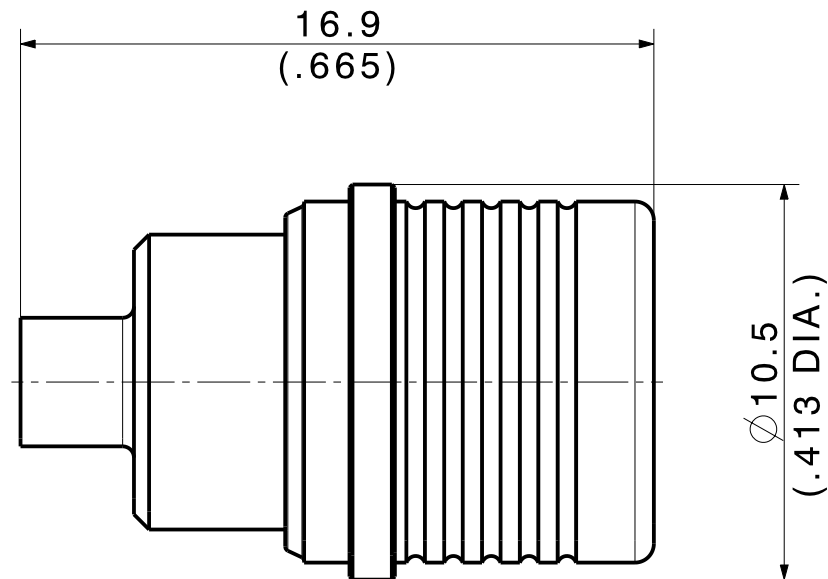

11_QMA-50-2-3
11_QMA-50-2-7

type / Typ: 11_QMA-50-2-X		
dimensions in millimeter [mm]	part no. / Teile Nr.: PRO-00007075	B sheet/Blatt XX / XX
description / Beschreibung	drawing-no. / Zeichnungsnr.	Release
Cable plug	DCA-00007075	A