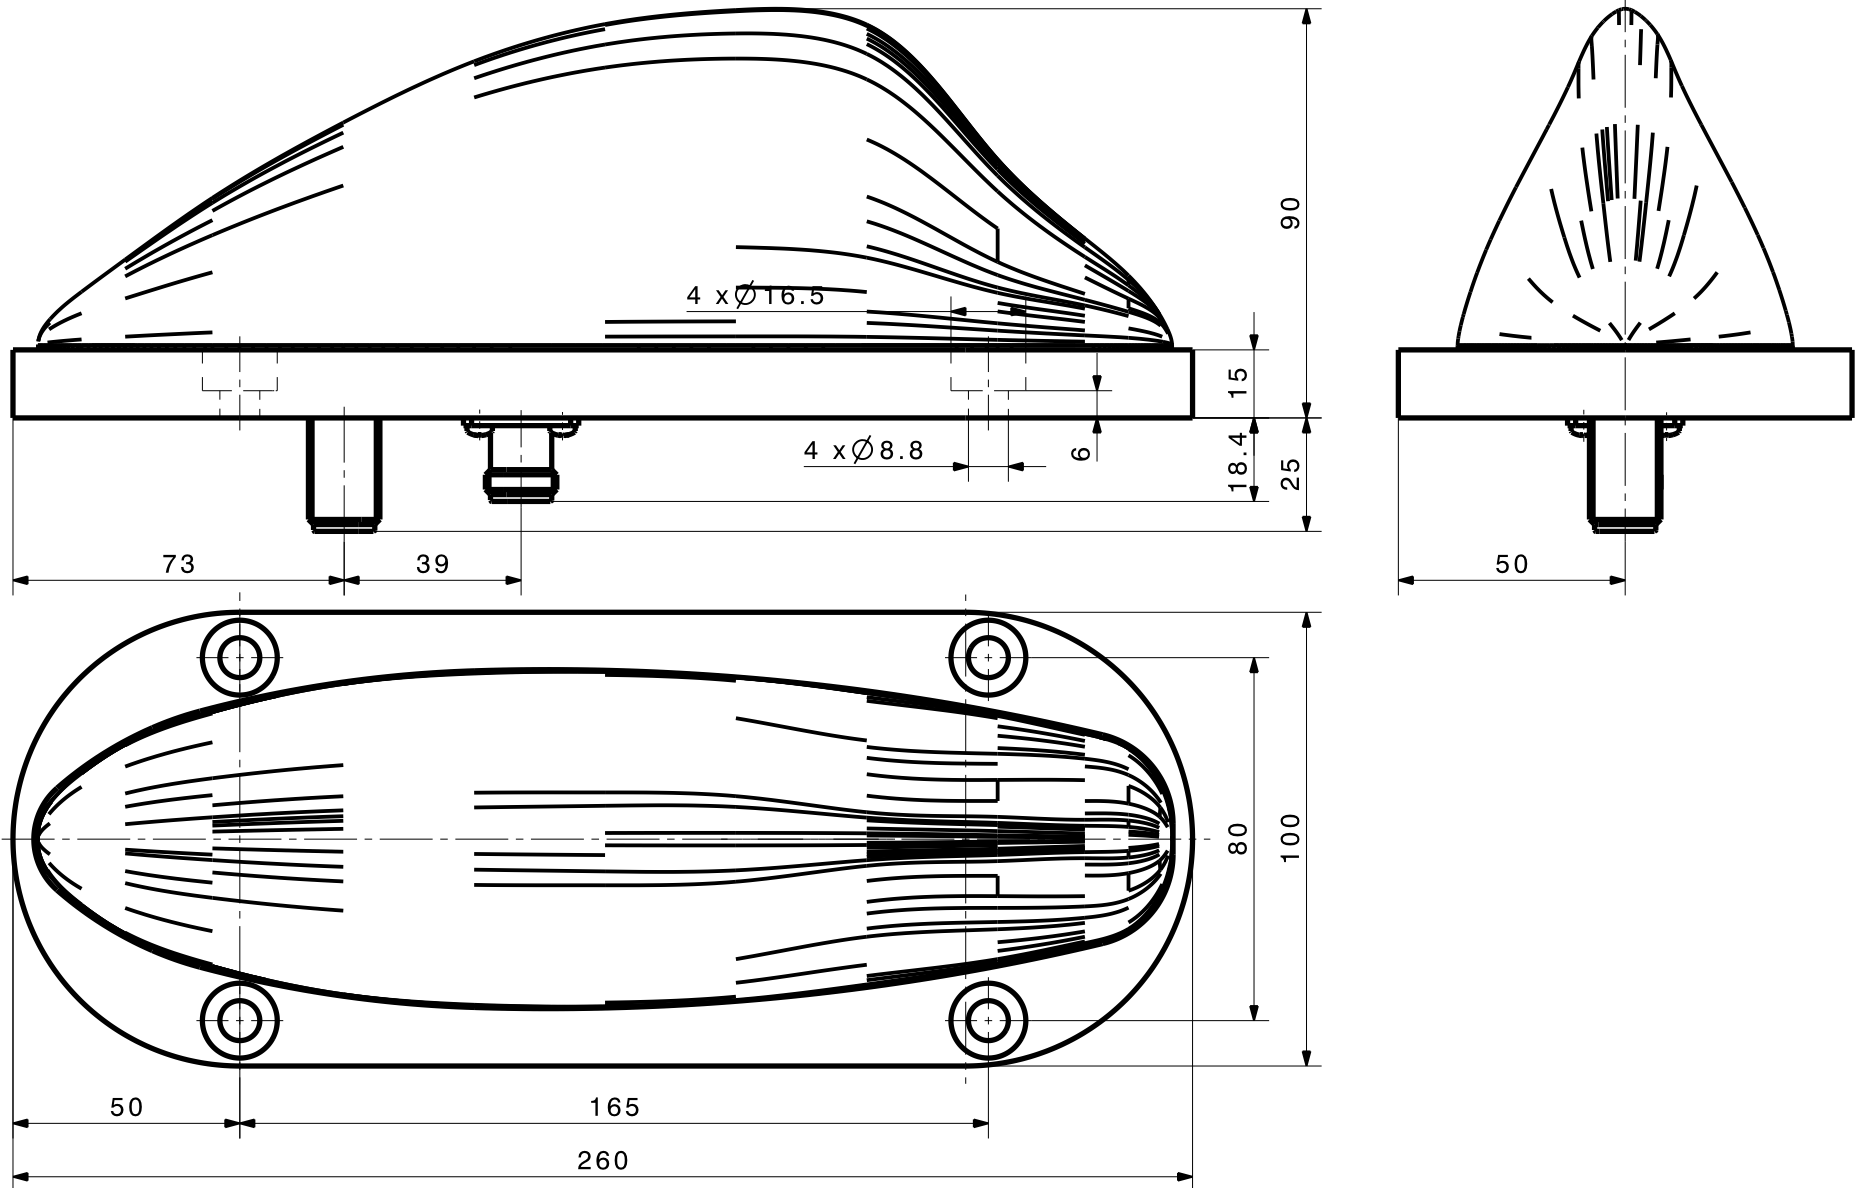

type / Typ: 1399.17.0043		part no. / Teile Nr.: PRO-00018445		S sheet/Blatt XX / XX	
⊕ dimensions in millimeter [mm]		description / Beschreibung		drawing-no. / Zeichnungsnr.	
SWA-0859/360/4/0/DF		DOU-00018445.1		Release S	