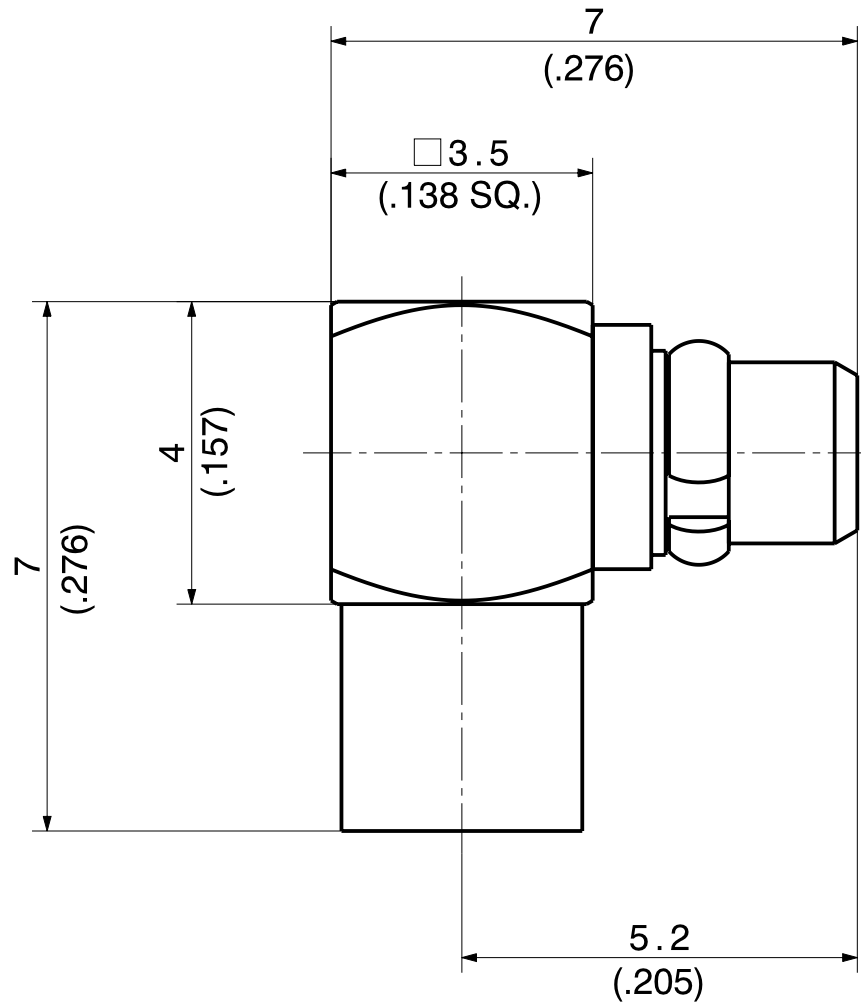

type / Typ: 16_MMCX-50-2-13		
⊕ dimensions in millimeter [mm]	part no. / Teile Nr.: PRO-00091046	A sheet/Blatt XX / XX
description / Beschreibung	drawing-no. / Zeichnungsnr.	Release
Right angle cable plug	DCA-00091046	A