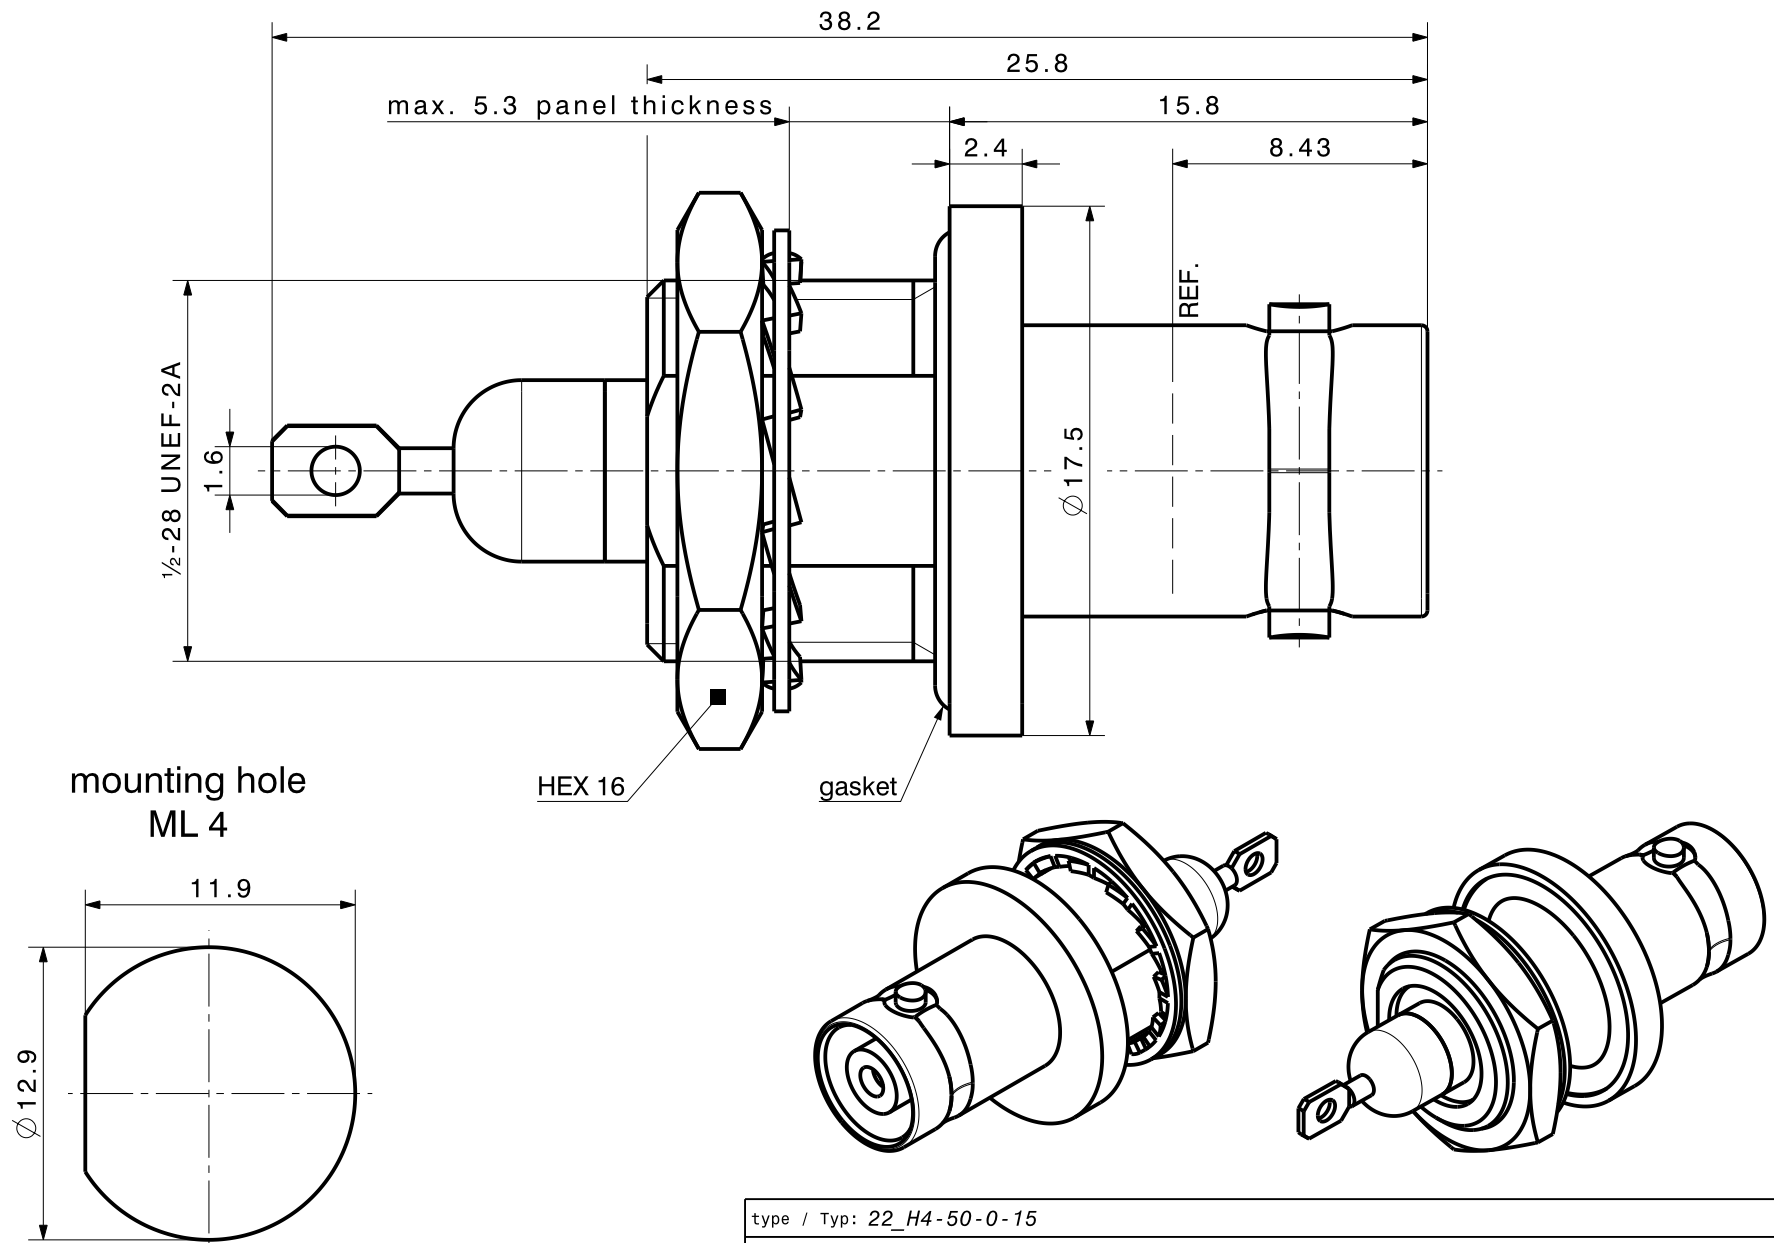

type / Typ: 22_H4-50-0-15		
⊕ dimensions in millimeter [mm]	part no. / Teile Nr.: PRO-00092457	B sheet/Blatt XX / XX
description / Beschreibung	drawing-no. / Zeichnungsnr.	Release
Bulkhead jack	DOU-00092457	B
alternative ID:		