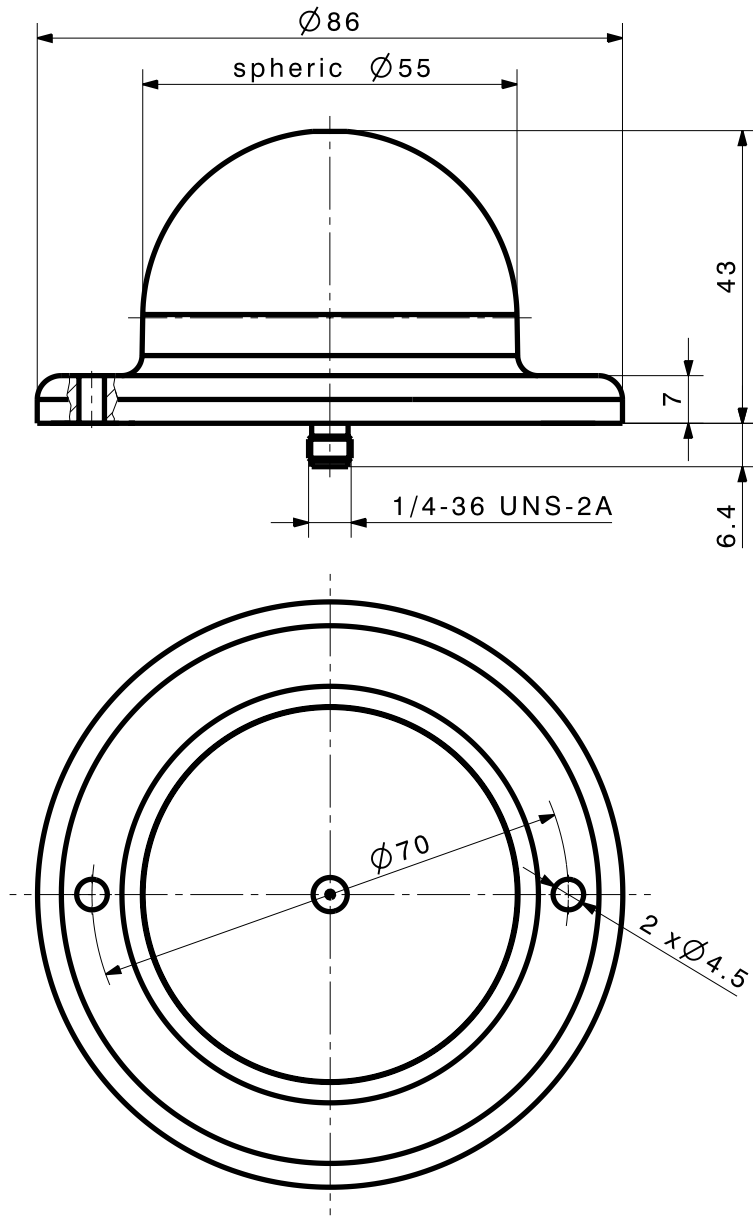

type / Typ: 1399.19.0024		
dimensions in millimeter [mm]	part no. / Teile Nr.: PRO-00060521	E sheet/Blatt XX / XX
description / Beschreibung		drawing-no. / Zeichnungsnr. Release
SWA-2459/360/4/45/V		DOU-00060521.1 E