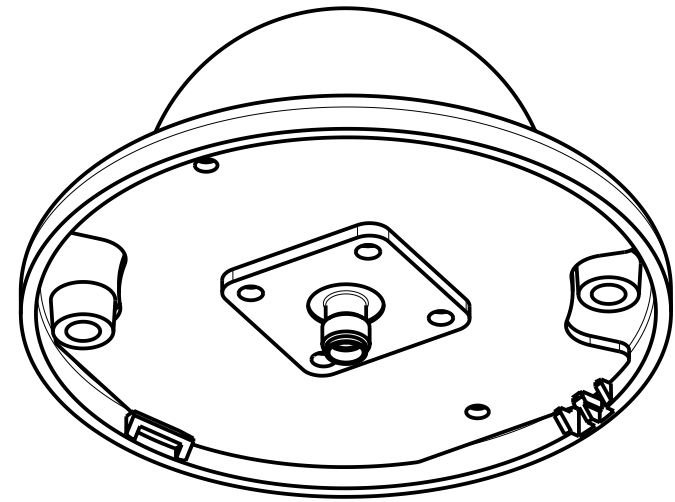

type / Typ: 1399.19.0024		
dimensions in millimeter [mm]	part no. / Teile Nr.: PRO-00060521	E sheet/Blatt XX / XX
description / Beschreibung		drawing-no. / Zeichnungsnr. Release
SWA-2459/360/4/45/V		DOU-00060521.1 E